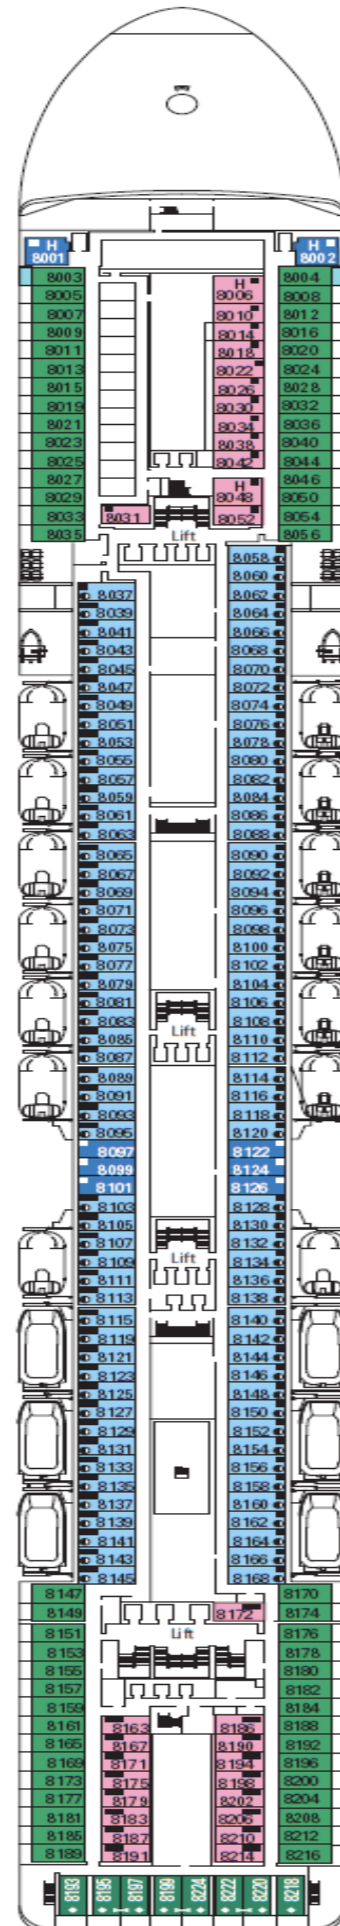

DECK 15  
ALFIERI

DECK 14  
PASCOLI

DECK 13  
FOSCOLO

DECK 12  
LEOPARDI

DECK 11  
ANNUNZIO

DECK 10  
CARDUCCI

DECK 9  
UNGARETTI

DECK 8  
TASSO

DECK 7  
MANZONI

DECK 6  
DANTE

DECK 5  
PETRARCA

### INNENKABINE

● Deluxe Innenkabine

### LEGENDE

▲ Sofabett

◆ Doppel-Sofabett

■ 3. Bett zum Herunterklappen

■ 3./4. Bett zum Herunterklappen

⌋ Kabinen mit Verbindungstür

H Kabinen für Gäste mit Beeinträchtigungen oder eingeschränkter Mobilität