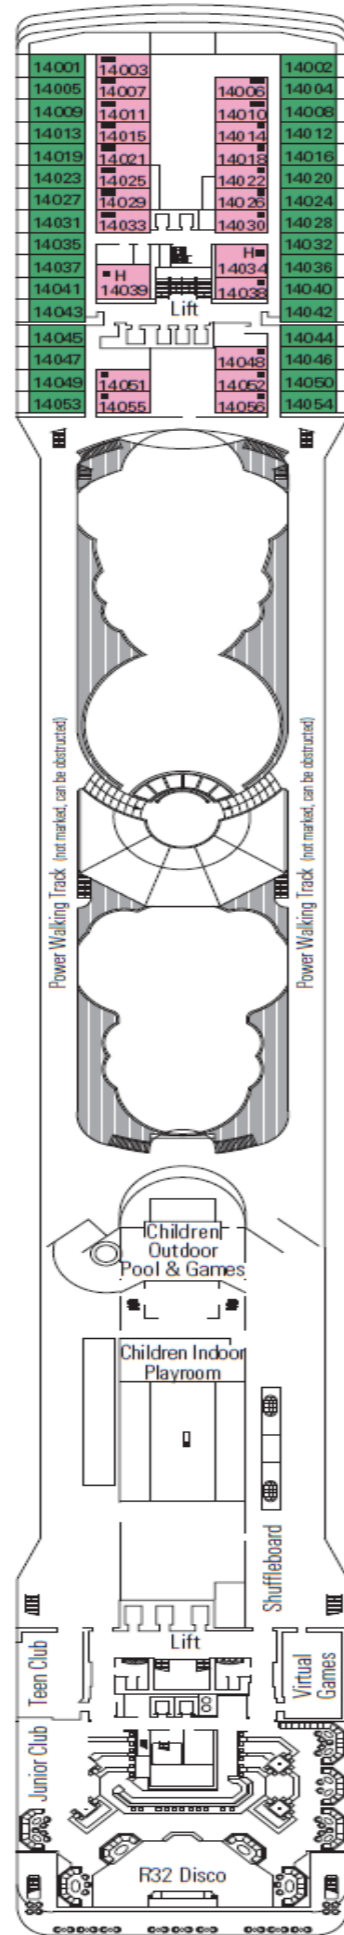

DECK 15  
XILOFONO

DECK 14  
CHITARRA

DECK 13  
MANDOLINO

DECK 12  
CLARINETTO

DECK 11  
FLAUTO

DECK 10  
LIRA

DECK 9  
VIOLA

DECK 8  
ARPA

DECK 7  
SAXOFONO

DECK 6  
VIOLINO

DECK 5  
PIANOFORTE

**INNENKABINE**

● Deluxe Innenkabine

**KABINE MIT MEERBLICK**

● Deluxe Kabine mit Meerblick und teilweiser Sichteinschränkung

● Deluxe Kabine mit Meerblick

- ▲ Sofabett
- ◆ Doppel-Sofabett
- 3. Bett zum Herunterklappen
- 3./4. Bett zum Herunterklappen
- ⌋ Kabinen mit Verbindungstür
- H Kabinen für Gäste mit Beeinträchtigungen oder eingeschränkter Mobilität
- ⊙ Kabinen mit eingeschränkter Sicht
- Balkon mit einer Metallbalustrade
- Balkon mit einer halben Glas- und einer halben Metallbalustrade