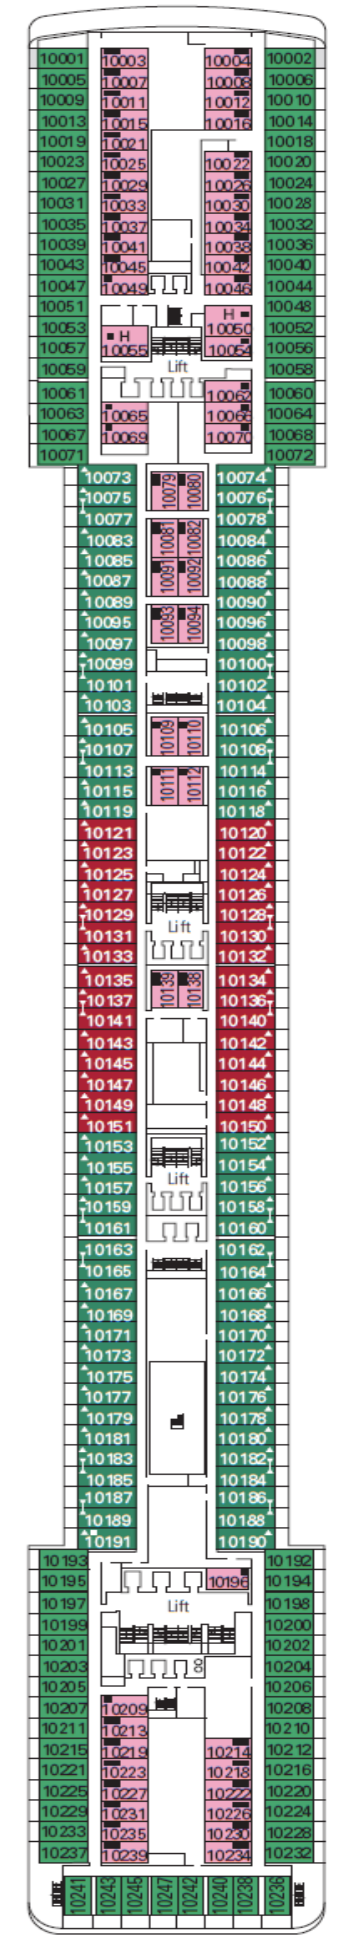

DECK 15  
XILOFONO

DECK 14  
CHITARRA

DECK 13  
MANDOLINO

DECK 12  
CLARINETTO

DECK 11  
FLAUTO

DECK 10  
LIRA

DECK 9  
VIOLA

DECK 8  
ARPA

DECK 7  
SAXOFONO

DECK 6  
VIOLINO

DECK 5  
PIANOFORTE

**INNENKABINE**

● Deluxe Innenkabine

**KABINE MIT MEERBLICK**

● Deluxe Kabine mit Meerblick und teilweiser Sichteinschränkung

● Deluxe Kabine mit Meerblick

**BALKONKABINE**

● Deluxe Balkonkabine mit teilweiser Sichteinschränkung

● Deluxe Balkonkabine

● Premium Balkonkabine

● Balkonkabine Aurea

**SUITE**

● Premium Suite Aurea

**LEGENDE**

- ▲ Sofabett
- ◆ Doppel-Sofabett
- 3. Bett zum Herunterklappen
- 3./4. Bett zum Herunterklappen
- ⌋ Kabinen mit Verbindungstür
- H Kabinen für Gäste mit Beeinträchtigungen oder eingeschränkter Mobilität
- ⊙ Kabinen mit eingeschränkter Sicht
- Balkon mit einer Metallbalustrade
- Balkon mit einer halben Glas- und einer halben Metallbalustrade