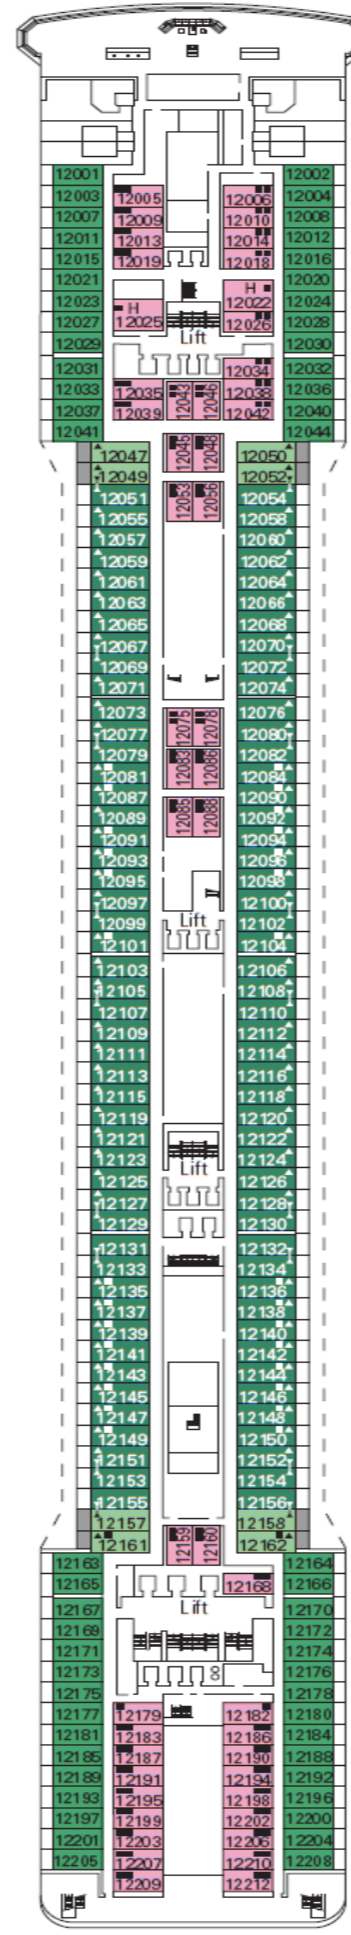

DECK 15  
XILOFONO

DECK 14  
CHITARRA

DECK 13  
MANDOLINO

DECK 12  
CLARINETTO

DECK 11  
FLAUTO

DECK 10  
LIRA

DECK 9  
VIOLA

DECK 8  
ARPA

DECK 7  
SAXOFONO

DECK 6  
VIOLINO

DECK 5  
PIANOFORTE

**INNENKABINE**

● Deluxe Innenkabine

**KABINE MIT MEERBLICK**

● Deluxe Kabine mit Meerblick und teilweiser Sichteinschränkung

● Deluxe Kabine mit Meerblick

**BALKONKABINE**

● Deluxe Balkonkabine mit teilweiser Sichteinschränkung

● Deluxe Balkonkabine

● Premium Balkonkabine

● Balkonkabine Aurea

**SUITE**

● Premium Suite Aurea

**LEGENDE**

- ▲ Sofabett
- ◆ Doppel-Sofabett
- 3. Bett zum Herunterklappen
- 3./4. Bett zum Herunterklappen
- ⌋ Kabinen mit Verbindungstür
- H Kabinen für Gäste mit Beeinträchtigungen oder eingeschränkter Mobilität
- ⊙ Kabinen mit eingeschränkter Sicht
- Balkon mit einer Metallbalustrade
- Balkon mit einer halben Glas- und einer halben Metallbalustrade