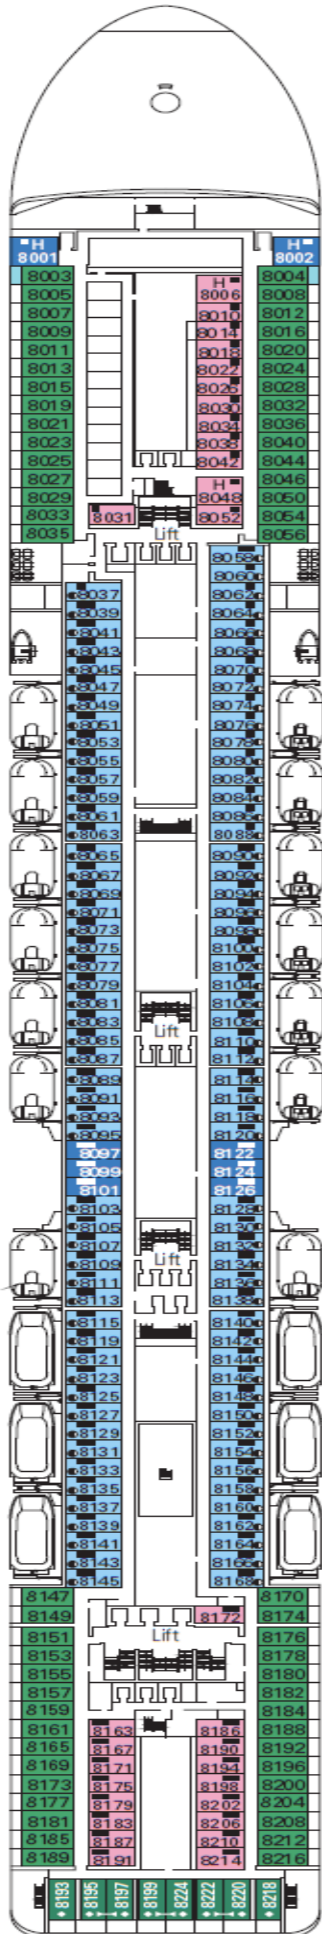

DECK 15  
XILOFONO

DECK 14  
CHITARRA

DECK 13  
MANDOLINO

DECK 12  
CLARINETTO

DECK 11  
FLAUTO

DECK 10  
LIRA

DECK 9  
VIOLA

DECK 8  
ARPA

DECK 7  
SAXOFONO

DECK 6  
VIOLINO

DECK 5  
PIANOFORTE

**INNENKABINE**

● Deluxe Innenkabine

**KABINE MIT MEERBLICK**

● Deluxe Kabine mit Meerblick und teilweiser Sichteinschränkung

● Deluxe Kabine mit Meerblick

**BALKONKABINE**

● Deluxe Balkonkabine mit teilweiser Sichteinschränkung

● Deluxe Balkonkabine

● Premium Balkonkabine

● Balkonkabine Aurea

**SUITE**

● Premium Suite Aurea

**LEGENDE**

- ▲ Sofabett
- ◆ Doppel-Sofabett
- 3. Bett zum Herunterklappen
- 3./4. Bett zum Herunterklappen
- ⌋ Kabinen mit Verbindungstür
- H Kabinen für Gäste mit Beeinträchtigungen oder eingeschränkter Mobilität
- ⊙ Kabinen mit eingeschränkter Sicht
- Balkon mit einer Metallbalustrade
- Balkon mit einer halben Glas- und einer halben Metallbalustrade