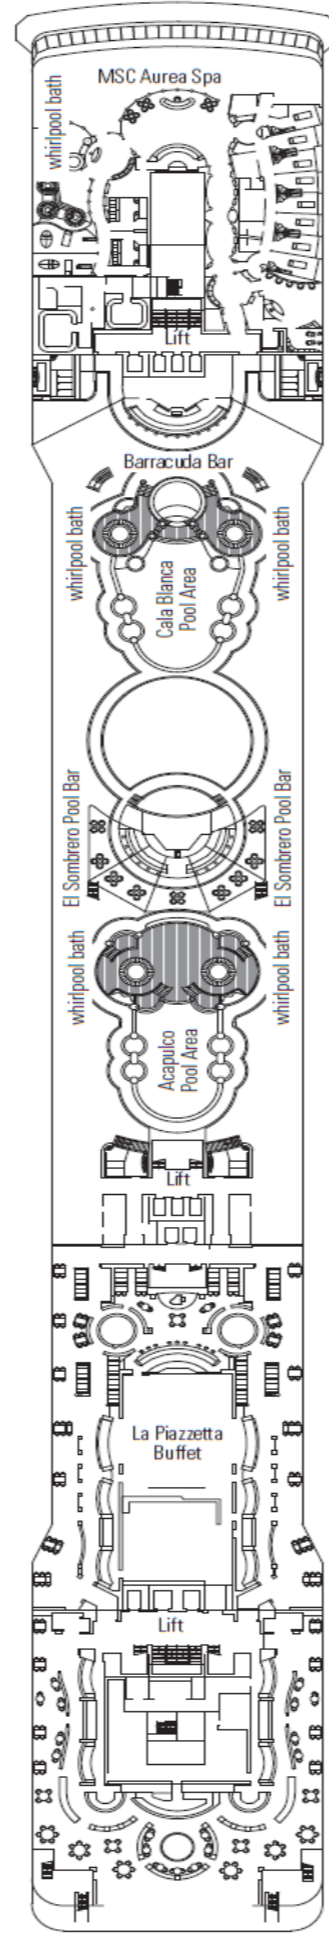

DECK 15  
XILOFONO

DECK 14  
CHITARRA

DECK 13  
MANDOLINO

DECK 12  
CLARINETTO

DECK 11  
FLAUTO

DECK 10  
LIRA

DECK 9  
VIOLA

DECK 8  
ARPA

DECK 7  
SAXOFONO

DECK 6  
VIOLINO

DECK 5  
PIANOFORTE

**INNENKABINE**

● Deluxe Innenkabine

**KABINE MIT MEERBLICK**

● Deluxe Kabine mit Meerblick und teilweiser Sichteinschränkung

● Deluxe Kabine mit Meerblick

**BALKONKABINE**

● Deluxe Balkonkabine mit teilweiser Sichteinschränkung

● Deluxe Balkonkabine

● Premium Balkonkabine

● Balkonkabine Aurea

**SUITE**

● Premium Suite Aurea

**LEGENDE**

- ▲ Sofabett
- ◆ Doppel-Sofabett
- 3. Bett zum Herunterklappen
- 3./4. Bett zum Herunterklappen
- ⌋ Kabinen mit Verbindungstür
- H Kabinen für Gäste mit Beeinträchtigungen oder eingeschränkter Mobilität
- ⊙ Kabinen mit eingeschränkter Sicht
- Balkon mit einer Metallbalustrade
- Balkon mit einer halben Glas- und einer halben Metallbalustrade