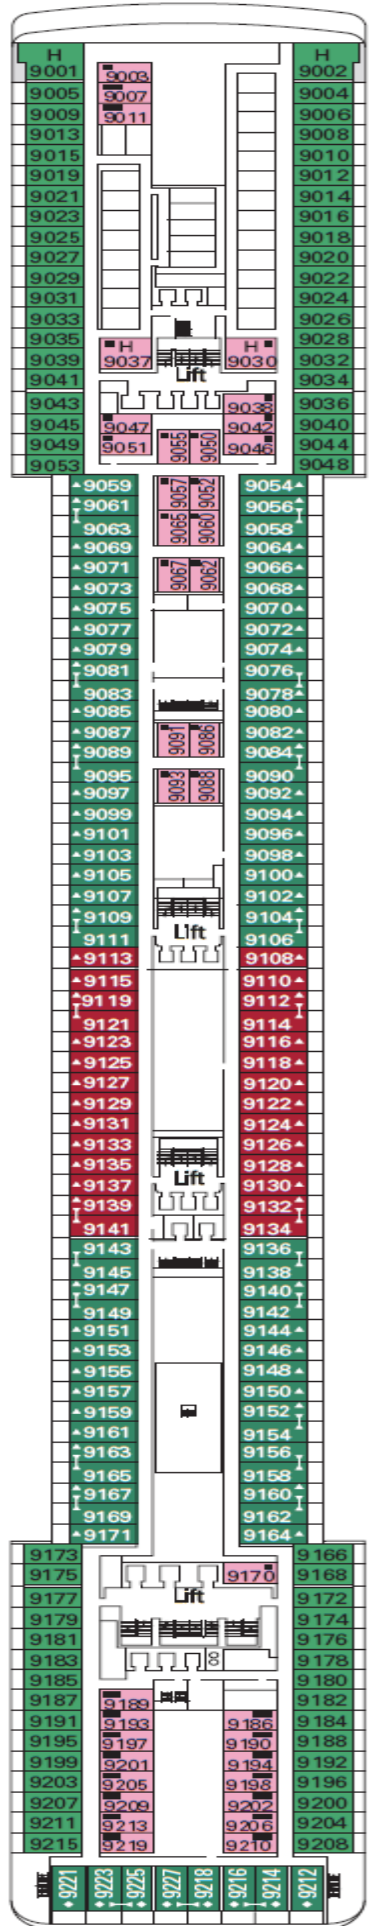

DECK 15  
XILOFONO

DECK 14  
CHITARRA

DECK 13  
MANDOLINO

DECK 12  
CLARINETTO

DECK 11  
FLAUTO

DECK 10  
LIRA

DECK 9  
VIOLA

DECK 8  
ARPA

DECK 7  
SAXOFONO

DECK 6  
VIOLINO

DECK 5  
PIANOFORTE

**INNENKABINE**

● Deluxe Innenkabine

**KABINE MIT MEERBLICK**

● Deluxe Kabine mit Meerblick und teilweiser Sichteinschränkung

● Deluxe Kabine mit Meerblick

**BALKONKABINE**

● Deluxe Balkonkabine mit teilweiser Sichteinschränkung

● Deluxe Balkonkabine

● Premium Balkonkabine

● Balkonkabine Aurea

**SUITE**

● Premium Suite Aurea

**LEGENDE**

- ▲ Sofabett
- ◆ Doppel-Sofabett
- 3. Bett zum Herunterklappen
- 3./4. Bett zum Herunterklappen
- ⌋ Kabinen mit Verbindungstür
- H Kabinen für Gäste mit Beeinträchtigungen oder eingeschränkter Mobilität
- ⊙ Kabinen mit eingeschränkter Sicht
- Balkon mit einer Metallbalustrade
- Balkon mit einer halben Glas- und einer halben Metallbalustrade