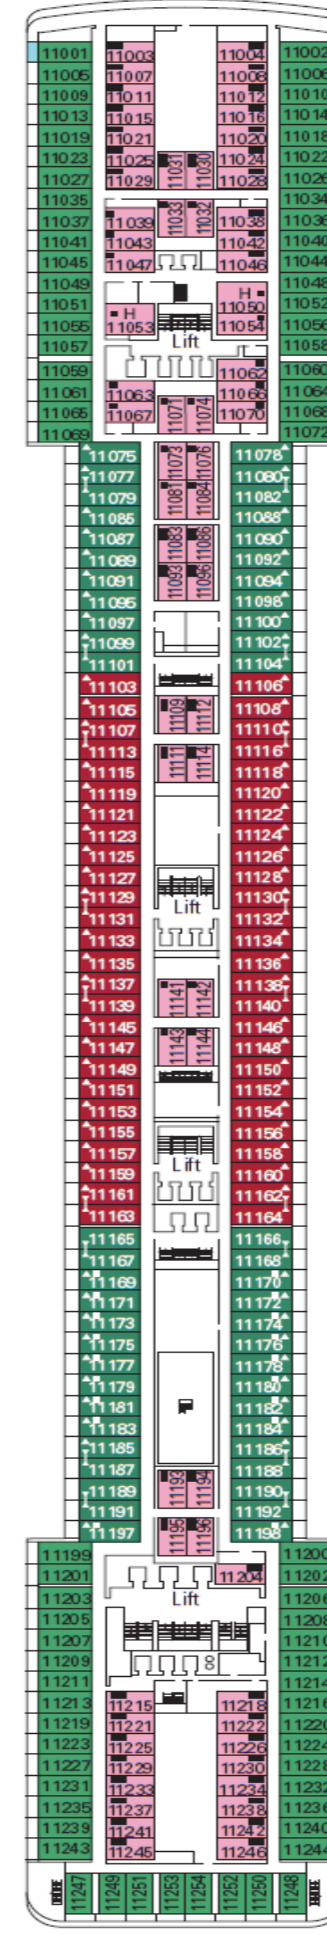

DECK 15  
XILOFONO

DECK 14  
CHITARRA

DECK 13  
MANDOLINO

DECK 12  
CLARINETTO

DECK 11  
FLAUTO

DECK 10  
LIRA

DECK 9  
VIOLA

DECK 8  
ARPA

DECK 7  
SAXOFONO

DECK 6  
VIOLINO

DECK 5  
PIANOFORTE

**INNENKABINE**

● Deluxe Innenkabine

**KABINE MIT MEERBLICK**

● Deluxe Kabine mit Meerblick und teilweiser Sichteinschränkung

● Deluxe Kabine mit Meerblick

**BALKONKABINE**

● Deluxe Balkonkabine mit teilweiser Sichteinschränkung

● Deluxe Balkonkabine

● Premium Balkonkabine

● Balkonkabine Aurea

**SUITE**

● Premium Suite Aurea

**LEGENDE**

- ▲ Sofabett
- ◆ Doppel-Sofabett
- 3. Bett zum Herunterklappen
- 3./4. Bett zum Herunterklappen
- ⌋ Kabinen mit Verbindungstür
- H Kabinen für Gäste mit Beeinträchtigungen oder eingeschränkter Mobilität
- ⊙ Kabinen mit eingeschränkter Sicht
- Balkon mit einer Metallbalustrade
- Balkon mit einer halben Glas- und einer halben Metallbalustrade