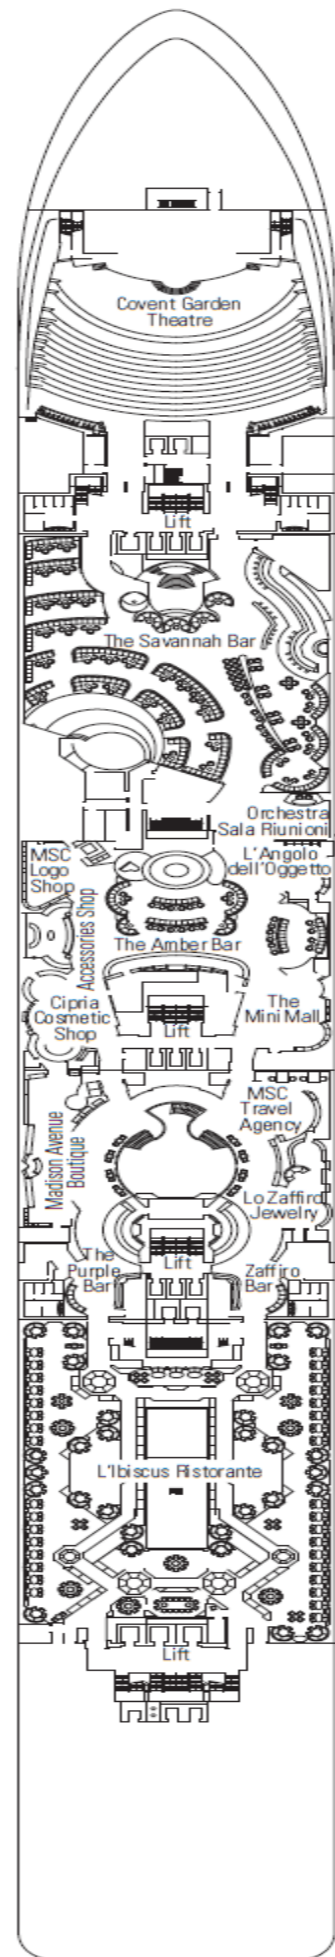

DECK 15  
XILOFONO

DECK 14  
CHITARRA

DECK 13  
MANDOLINO

DECK 12  
CLARINETTO

DECK 11  
FLAUTO

DECK 10  
LIRA

DECK 9  
VIOLA

DECK 8  
ARPA

DECK 7  
SAXOFONO

DECK 6  
VIOLINO

DECK 5  
PIANOFORTE

**INNENKABINE**

● Deluxe Innenkabine

**KABINE MIT MEERBLICK**

● Deluxe Kabine mit Meerblick und teilweiser Sichteinschränkung

● Deluxe Kabine mit Meerblick

- ▲ Sofabett
- ◆ Doppel-Sofabett
- 3. Bett zum Herunterklappen
- 3./4. Bett zum Herunterklappen
- ⌋ Kabinen mit Verbindungstür
- H Kabinen für Gäste mit Beeinträchtigungen oder eingeschränkter Mobilität
- ⊙ Kabinen mit eingeschränkter Sicht
- Balkon mit einer Metallbalustrade
- Balkon mit einer halben Glas- und einer halben Metallbalustrade