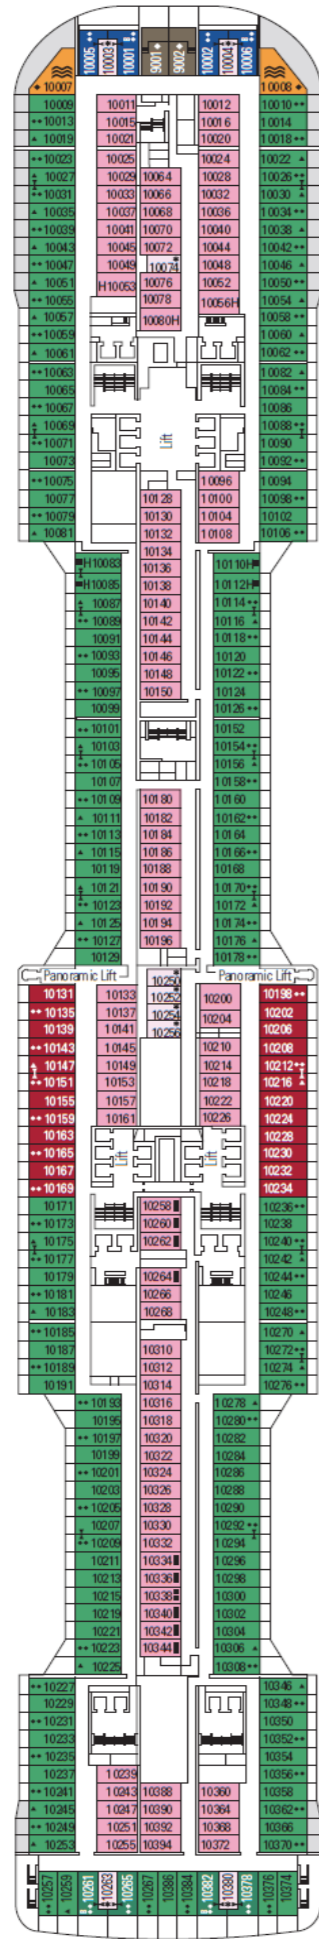

DECK 18  
PYRAMIDS

DECK 16  
IGUAZU

DECK 15  
TOUR EIFFEL

DECK 14  
ANGKOR WAT

DECK 13  
KILIMANJARO

DECK 12  
GRAND CANYON

DECK 11

DECK 10

DECK 9

DECK 8

DECK 5

**INNENKABINE**

- Single Innenkabinen
- Deluxe Innenkabinen

**KABINE MIT MEERBLICK**

- Junior Kabine mit Meerblick und teilweiser Sicht einschränkung
- Junior Kabine mit Meerblick
- Deluxe Kabine mit Meerblick
- Premium Kabine mit Meerblick

**BALKONKABINE**

- Deluxe Balkonkabine mit teilweiser Sicht einschränkung
- Deluxe Balkonkabine
- Premium Balkonkabine
- Balkonkabine Aurea
- Premium Suite Aurea
- Premium Suite Aurea mit Terrasse & Whirlpool
- Grand Suite Aurea mit Terrasse & Whirlpool