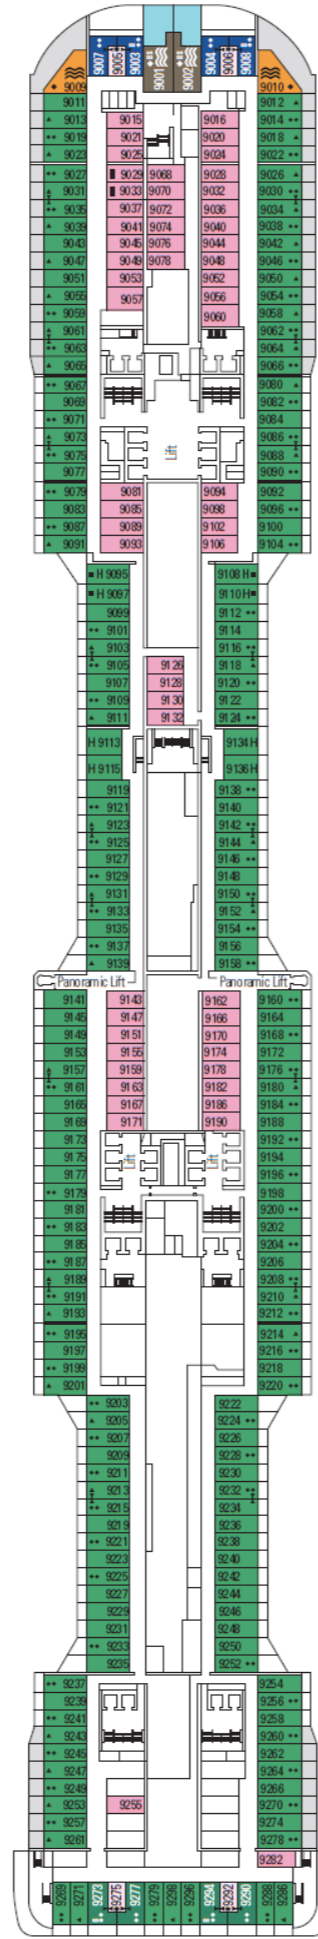

DECK 18  
PYRAMIDS

DECK 16  
IGUAZU

DECK 15  
TOUR EIFFEL

DECK 14  
ANGKOR WAT

DECK 13  
KILIMANJARO

DECK 12  
GRAND CANYON

DECK 11

DECK 10

DECK 9

DECK 8

DECK 5

**INNENKABINE**

- Single Innenkabinen
- Deluxe Innenkabinen

**KABINE MIT MEERBLICK**

- Junior Kabine mit Meerblick und teilweiser Sicht einschränkung
- Junior Kabine mit Meerblick
- Deluxe Kabine mit Meerblick
- Premium Kabine mit Meerblick

**BALKONKABINE**

- Deluxe Balkonkabine mit teilweiser Sicht einschränkung
- Deluxe Balkonkabine
- Premium Balkonkabine
- Balkonkabine Aurea
- Premium Suite Aurea
- Premium Suite Aurea mit Terrasse & Whirlpool
- Grand Suite Aurea mit Terrasse & Whirlpool