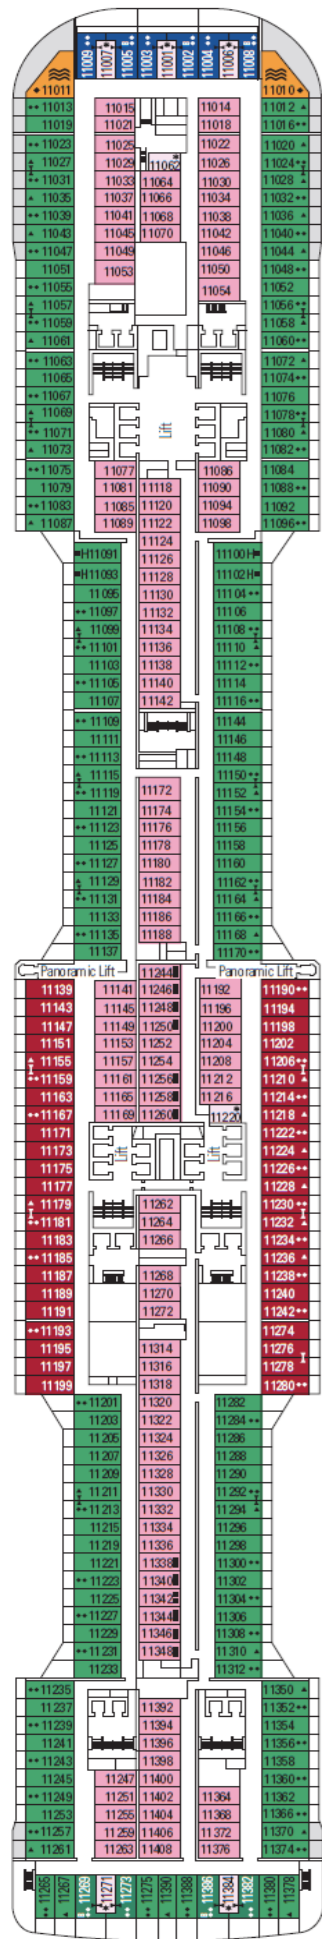

DECK 18  
PYRAMIDS

DECK 16  
IGUAZU

DECK 15  
TOUR EIFFEL

DECK 14  
ANGKOR WAT

DECK 13  
KILIMANJARO

DECK 12  
GRAND CANYON

DECK 11

DECK 10

DECK 9

DECK 8

DECK 5

**INNENKABINE**

- Single Innenkabinen
- Deluxe Innenkabinen

**KABINE MIT MEERBLICK**

- Junior Kabine mit Meerblick und teilweiser Sicht einschränkung
- Junior Kabine mit Meerblick
- Deluxe Kabine mit Meerblick
- Premium Kabine mit Meerblick

**BALKONKABINE**

- Deluxe Balkonkabine mit teilweiser Sicht einschränkung
- Deluxe Balkonkabine
- Premium Balkonkabine
- Balkonkabine Aurea
- Premium Suite Aurea
- Premium Suite Aurea mit Terrasse & Whirlpool
- Grand Suite Aurea mit Terrasse & Whirlpool

**MSC YACHT CLUB**

- MSC Yacht Club Innenkabine
- MSC Yacht Club Deluxe Suite
- MSC Yacht Club Maisonette Suite mit Whirlpool
- MSC Yacht Club Royal Suite

**LEGENDE**

- ▲ Sofabett
- ◆ Doppel-Sofabett
- 3. Bett zum Herunterklappen
- 3./4. Bett zum Herunterklappen
- Klappbett oder Sofa, kann in ein Bett umgewandelt werden (3. und 4. Bett); Klappbetten sind nicht für Kinder unter 6 Jahren geeignet.
- ↔ Kabinen mit Verbindungstür
- H Kabinen für Gäste mit eingeschränkter Mobilität oder sonstigen Beeinträchtigungen
- ⊞ Whirlpool
- Kabinen mit eingeschränkter Sicht
- Balkon mit einer Metallbalustrade
- Balkon mit einer halben Glas- und einer halben Metallbalustrade