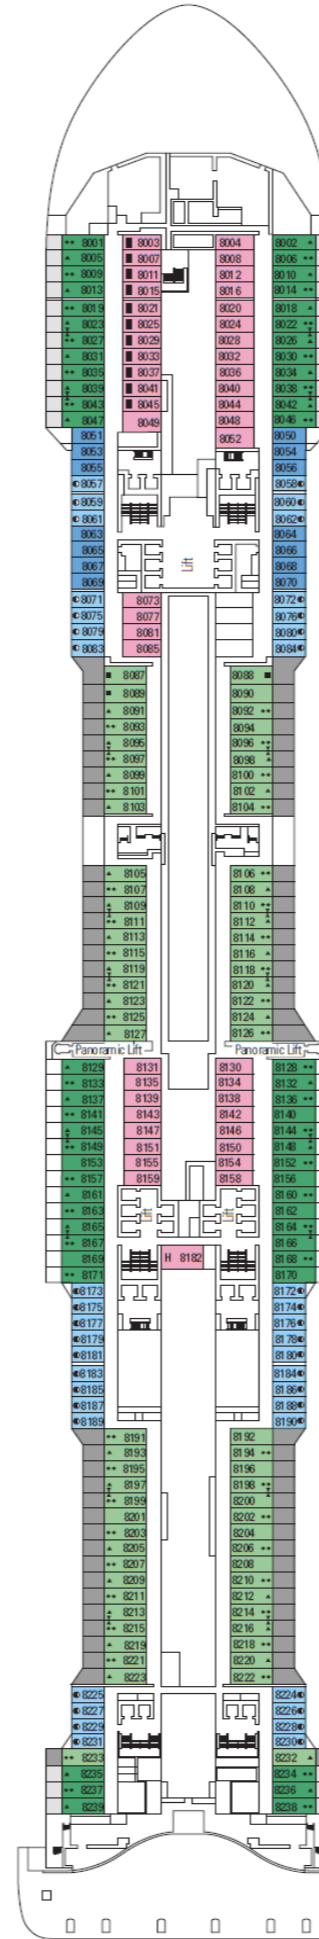

DECK 18  
PYRAMIDS

DECK 16  
IGUAZU

DECK 15  
TOUR EIFFEL

DECK 14  
ANGKOR WAT

DECK 13  
KILIMANJARO

DECK 12  
GRAND CANYON

DECK 11

DECK 10

DECK 9

DECK 8

DECK 5

**INNENKABINE**

- Single Innenkabinen
- Deluxe Innenkabinen

**KABINE MIT MEERBLICK**

- Junior Kabine mit Meerblick und teilweiser Sicht einschränkung
- Junior Kabine mit Meerblick
- Deluxe Kabine mit Meerblick
- Premium Kabine mit Meerblick

**BALKONKABINE**

- Deluxe Balkonkabine mit teilweiser Sicht einschränkung
- Deluxe Balkonkabine
- Premium Balkonkabine
- Balkonkabine Aurea
- Premium Suite Aurea
- Premium Suite Aurea mit Terrasse & Whirlpool
- Grand Suite Aurea mit Terrasse & Whirlpool

**MSC YACHT CLUB**

- MSC Yacht Club Innenkabine
- MSC Yacht Club Deluxe Suite
- MSC Yacht Club Maisonette Suite mit Whirlpool
- MSC Yacht Club Royal Suite

**LEGENDE**

- ▲ Sofabett
- ◆ Doppel-Sofabett
- 3. Bett zum Herunterklappen
- 3./4. Bett zum Herunterklappen
- Klappbett oder Sofa, kann in ein Bett umgewandelt werden (3. und 4. Bett); Klappbetten sind nicht für Kinder unter 6 Jahren geeignet.
- ↔ Kabinen mit Verbindungstür
- H Kabinen für Gäste mit eingeschränkter Mobilität oder sonstigen Beeinträchtigungen
- ⊞ Whirlpool
- Kabinen mit eingeschränkter Sicht
- Balkon mit einer Metallbalustrade
- Balkon mit einer halben Glas- und einer halben Metallbalustrade