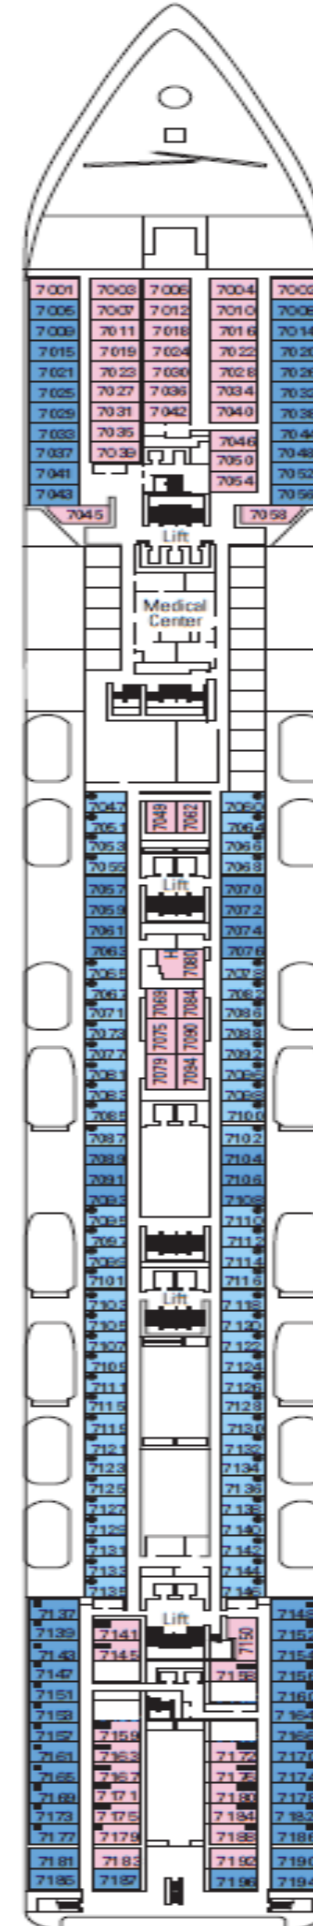

DECK 12  
ROSSINI

DECK 11  
VIVALDI

DECK 10  
BELLINI

DECK 9  
ALBINONI

DECK 8  
PAGANINI

DECK 7  
SCARLATTI

**INNENKABINE**

● Junior Innenkabine

**KABINE MIT MEERBLICK**

- Junior Kabine mit Meerblick und teilweiser Sichteinschränkung
- Junior Kabine mit Meerblick
- Premium Kabine mit Meerblick

**BALKONKABINE**

● Junior Balkonkabine

**SUITE**

● Deluxe Suite Aurea

**LEGENDE**

- ▲ Sofabett
- 3. Bett ist ein Klappbett
- 3. und 4. Bett sind Klappbetten
- ⌋ Kabinen mit Verbindungstür
- H Kabinen für Gäste mit Beeinträchtigungen oder eingeschränkter Mobilität
- ⊙ Kabine mit teilweise Sichteinschränkung