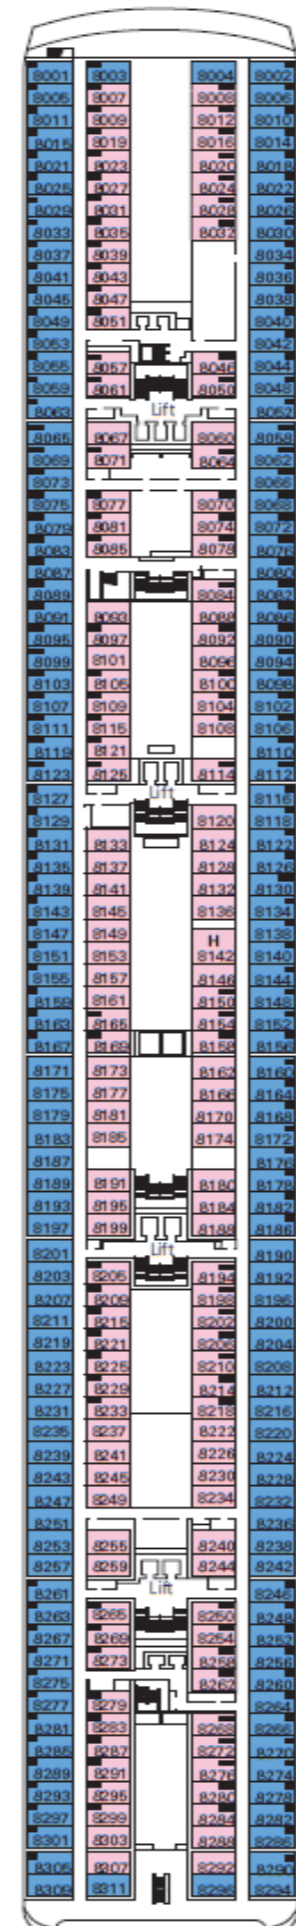

DECK 12  
ROSSINI

DECK 11  
VIVALDI

DECK 10  
BELLINI

DECK 9  
ALBINONI

DECK 8  
PAGANINI

DECK 7  
SCARLATTI

**INNENKABINE**

● Junior Innenkabine

**KABINE MIT MEERBLICK**

- Junior Kabine mit Meerblick und teilweiser Sichteinschränkung
- Junior Kabine mit Meerblick
- Premium Kabine mit Meerblick

**BALKONKABINE**

● Junior Balkonkabine

**SUITE**

● Deluxe Suite Aurea

**LEGENDE**

- ▲ Sofabett
- 3. Bett ist ein Klappbett
- 3. und 4. Bett sind Klappbetten
- ⌋ Kabinen mit Verbindungstür
- H Kabinen für Gäste mit Beeinträchtigungen oder eingeschränkter Mobilität
- ⊙ Kabine mit teilweise Sichteinschränkung