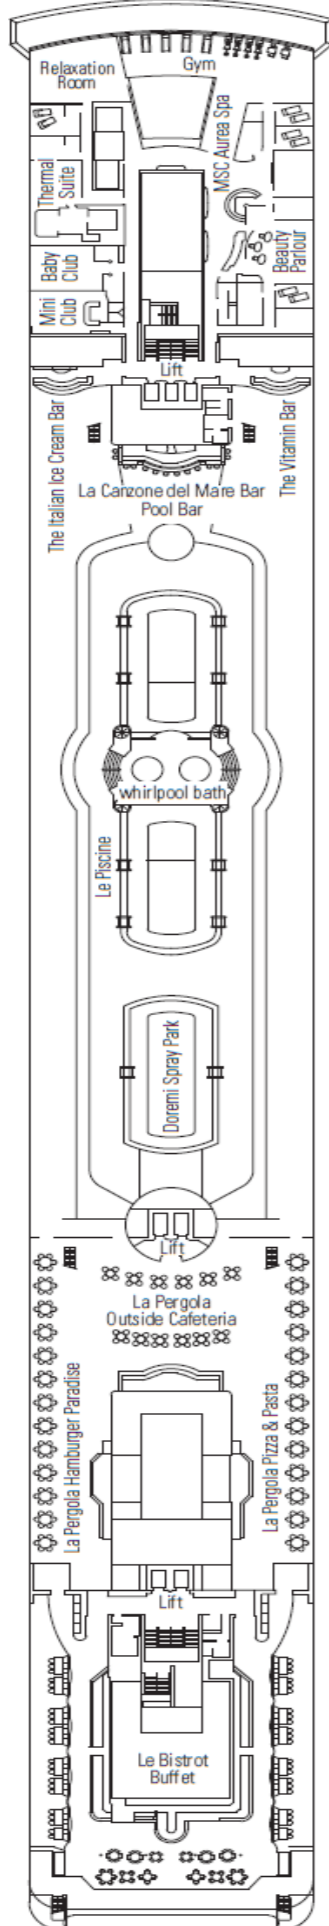

DECK 12  
ROSSINI

DECK 11  
VIVALDI

DECK 10  
BELLINI

DECK 9  
ALBINONI

DECK 8  
PAGANINI

DECK 7  
SCARLATTI

**INNENKABINE**

● Junior Innenkabine

**KABINE MIT MEERBLICK**

- Junior Kabine mit Meerblick und teilweiser Sichteinschränkung
- Junior Kabine mit Meerblick
- Premium Kabine mit Meerblick

**BALKONKABINE**

● Junior Balkonkabine

**SUITE**

● Deluxe Suite Aurea

**LEGENDE**

- ▲ Sofabett
- 3. Bett ist ein Klappbett
- 3. und 4. Bett sind Klappbetten
- ⌋ Kabinen mit Verbindungstür
- H Kabinen für Gäste mit Beeinträchtigungen oder eingeschränkter Mobilität
- ⊙ Kabine mit teilweise Sichteinschränkung