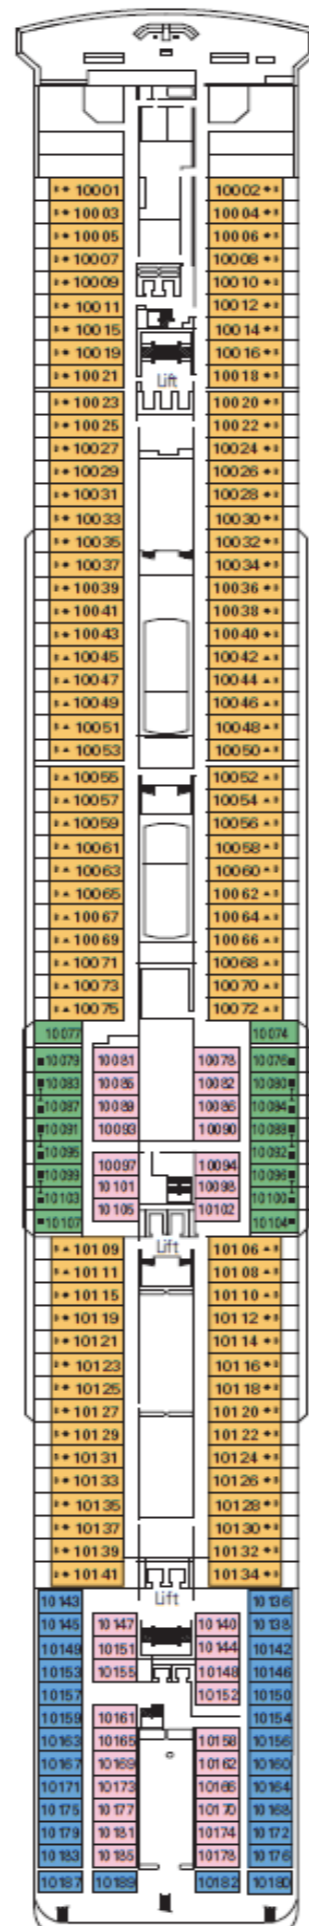

DECK 12  
ROSSINI

DECK 11  
VIVALDI

DECK 10  
BELLINI

DECK 9  
ALBINONI

DECK 8  
PAGANINI

DECK 7  
SCARLATTI

**INNENKABINE**

● Junior Innenkabine

**KABINE MIT MEERBLICK**

- Junior Kabine mit Meerblick und teilweiser Sichteinschränkung
- Junior Kabine mit Meerblick
- Premium Kabine mit Meerblick

**BALKONKABINE**

● Junior Balkonkabine

**SUITE**

● Deluxe Suite Aurea

**LEGENDE**

- ▲ Sofabett
- 3. Bett ist ein Klappbett
- 3. und 4. Bett sind Klappbetten
- ⌋ Kabinen mit Verbindungstür
- H Kabinen für Gäste mit Beeinträchtigungen oder eingeschränkter Mobilität
- ⊙ Kabine mit teilweise Sichteinschränkung