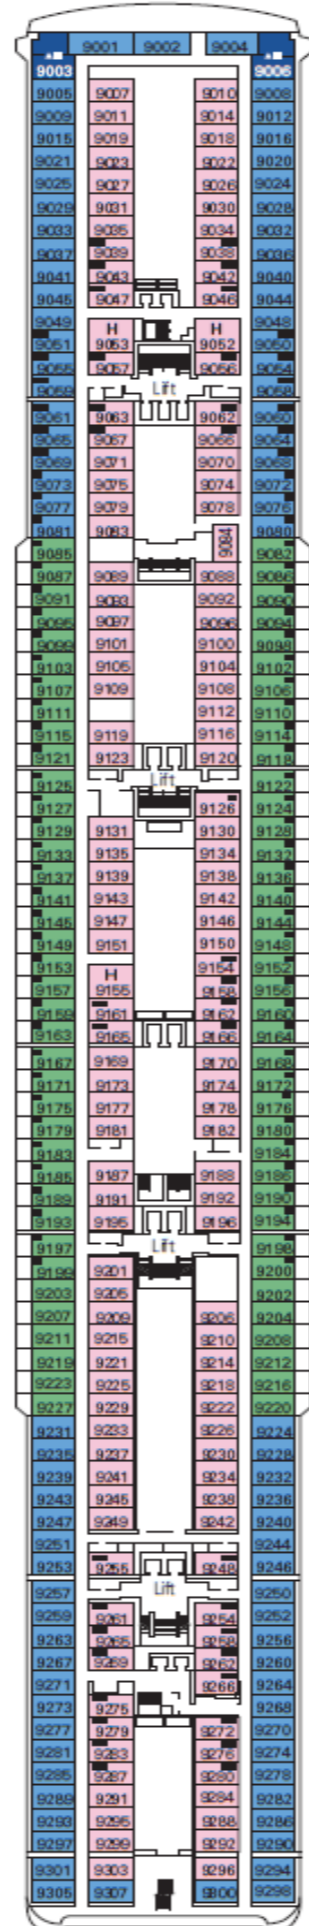

DECK 12  
ROSSINI

DECK 11  
VIVALDI

DECK 10  
BELLINI

DECK 9  
ALBINONI

DECK 8  
PAGANINI

DECK 7  
SCARLATTI

**INNENKABINE**

● Junior Innenkabine

**KABINE MIT MEERBLICK**

- Junior Kabine mit Meerblick und teilweiser Sichteinschränkung
- Junior Kabine mit Meerblick
- Premium Kabine mit Meerblick

**BALKONKABINE**

● Junior Balkonkabine

**SUITE**

● Deluxe Suite Aurea

**LEGENDE**

- ▲ Sofabett
- 3. Bett ist ein Klappbett
- 3. und 4. Bett sind Klappbetten
- ⌋ Kabinen mit Verbindungstür
- H Kabinen für Gäste mit Beeinträchtigungen oder eingeschränkter Mobilität
- ⊙ Kabine mit teilweise Sichteinschränkung