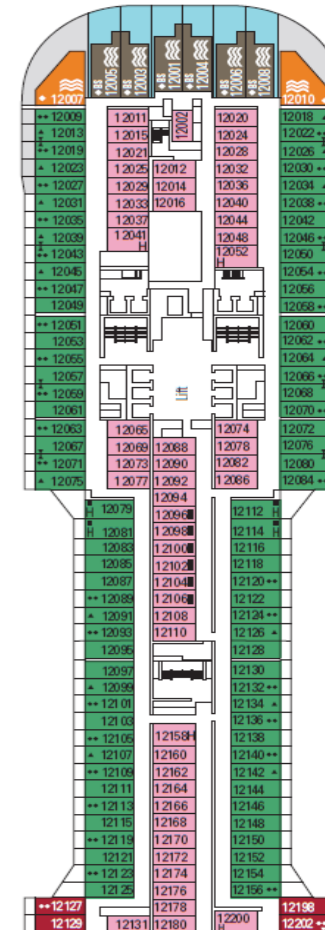

DECK 18
GAUGUIN

DECK 16
VELAZQUEZ

DECK 15
CEZANNE

DECK 14
MAGRITTE

DECK 13
GOYA

DECK 12
RAFFAELLO

DECK 11
DALI

DECK 10
MIRO

DECK 9
VAN GOGH

DECK 8
MONET

DECK 5
CARAVAGGIO

INNENKABINE

- Single Innenkabinen
- Deluxe Innenkabinen

KABINE MIT MEERBLICK

- Junior Kabine mit Meerblick und teilweiser Sicht einschränkung
- Junior Kabine mit Meerblick
- Deluxe Kabine mit Meerblick
- Premium Kabine mit Meerblick