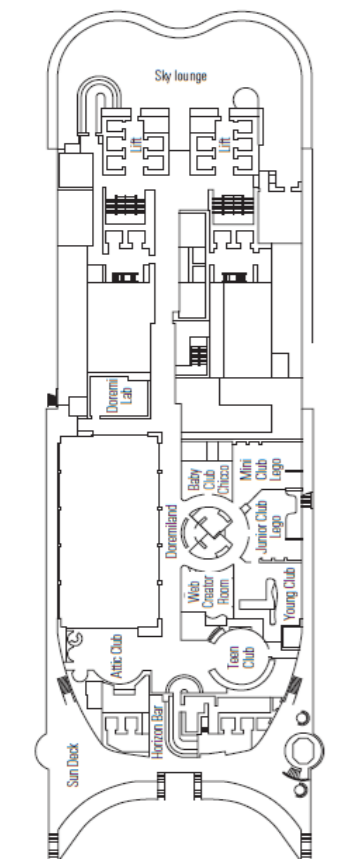

DECK 18
GAUGUIN

DECK 16
VELAZQUEZ

DECK 15
CEZANNE

DECK 14
MAGRITTE

DECK 13
GOYA

DECK 12
RAFFAELLO

DECK 11
DALI

DECK 10
MIRO

DECK 9
VAN GOGH

DECK 8
MONET

DECK 5
CARAVAGGIO

INNENKABINE

- Single Innenkabinen
- Deluxe Innenkabinen

KABINE MIT MEERBLICK

- Junior Kabine mit Meerblick und teilweiser Sicht einschränkung
- Junior Kabine mit Meerblick
- Deluxe Kabine mit Meerblick
- Premium Kabine mit Meerblick

BALKONKABINE

- Balkonkabine Aurea
- Deluxe Balkonkabine
- Deluxe Balkonkabine mit teilweiser Sicht einschränkung
- Single Balkonkabine
- Premium Suite Aurea
- Premium Suite Aurea mit Terrasse & Whirlpool
- Grand Suite Aurea mit Terrasse & Whirlpool

MSC YACHT CLUB

- MSC Yacht Club Innenkabine
- MSC Yacht Club Deluxe Suite
- MSC Yacht Club Maisonette Suite mit Whirlpool
- MSC Yacht Club Royal Suite

LEGENDE

- ▲ Sofabett
- ◆ Doppel-Sofabett
- 3. Bett zum Herunterklappen
- 3./4. Bett zum Herunterklappen
- Klappbett oder Sofa, kann in ein Bett umgewandelt werden (3. und 4. Bett); Klappbetten sind nicht für Kinder unter 6 Jahren geeignet.
- ↔ Kabinen mit Verbindungstür
- H Kabinen für Gäste mit eingeschränkter Mobilität oder sonstigen Beeinträchtigungen
- ♾ Whirlpool
- ⦿ Kabinen mit eingeschränkter Sicht
- Balkon mit einer Metallbalustrade
- Balkon mit einer halben Glas- und einer halben Metallbalustrade