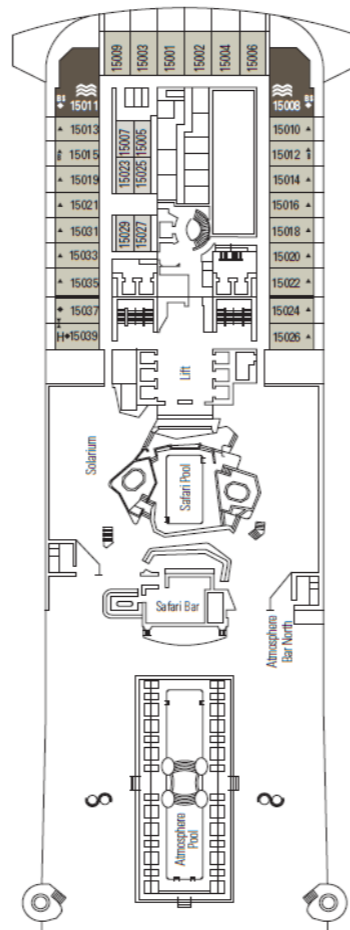

DECK 18
GAUGUIN

DECK 16
VELAZQUEZ

DECK 15
CEZANNE

DECK 14
MAGRITTE

DECK 13
GOYA

DECK 12
RAFFAELLO

DECK 11
DALI

DECK 10
MIRO

DECK 9
VAN GOGH

DECK 8
MONET

DECK 5
CARAVAGGIO

INNENKABINE

- Single Innenkabinen
- Deluxe Innenkabinen

KABINE MIT MEERBLICK

- Junior Kabine mit Meerblick und teilweiser Sicht einschränkung
- Junior Kabine mit Meerblick
- Deluxe Kabine mit Meerblick
- Premium Kabine mit Meerblick

BALKONKABINE

- Balkonkabine Aurea
- Deluxe Balkonkabine
- Deluxe Balkonkabine mit teilweiser Sicht einschränkung
- Single Balkonkabine
- Premium Suite Aurea
- Premium Suite Aurea mit Terrasse & Whirlpool
- Grand Suite Aurea mit Terrasse & Whirlpool

MSC YACHT CLUB

- MSC Yacht Club Innenkabine
- MSC Yacht Club Deluxe Suite
- MSC Yacht Club Maisonette Suite mit Whirlpool
- MSC Yacht Club Royal Suite

LEGENDE

- ▲ Sofabett
- ◆ Doppel-Sofabett
- 3. Bett zum Herunterklappen
- 3./4. Bett zum Herunterklappen
- Klappbett oder Sofa, kann in ein Bett umgewandelt werden (3. und 4. Bett); Klappbetten sind nicht für Kinder unter 6 Jahren geeignet.
- ↔ Kabinen mit Verbindungstür
- H Kabinen für Gäste mit eingeschränkter Mobilität oder sonstigen Beeinträchtigungen
- ♾ Whirlpool
- ⦿ Kabinen mit eingeschränkter Sicht
- Balkon mit einer Metallbalustrade
- Balkon mit einer halben Glas- und einer halben Metallbalustrade