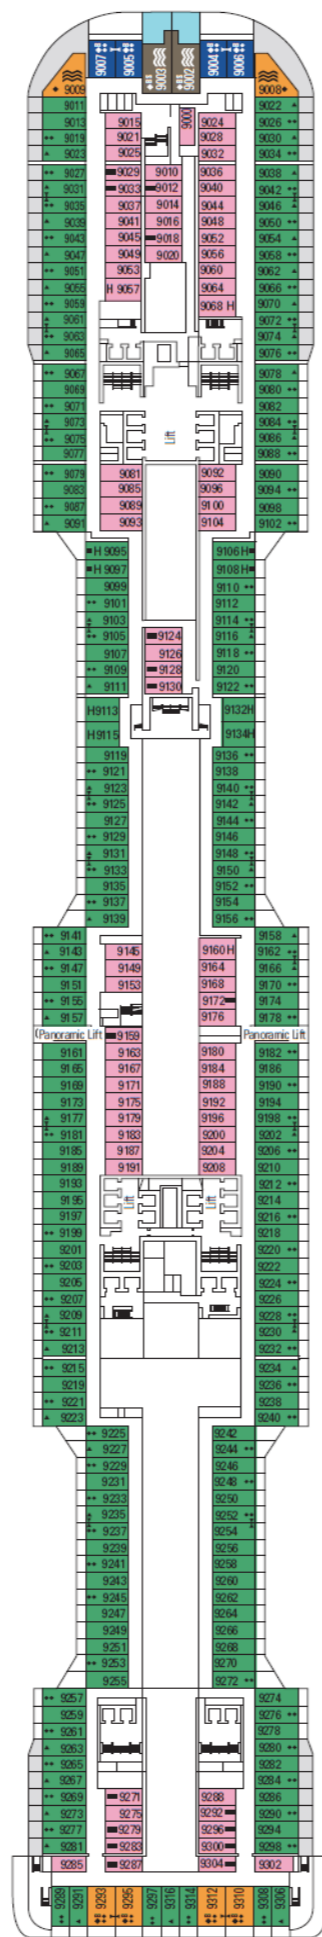

DECK 18
GAUGUIN

DECK 16
VELAZQUEZ

DECK 15
CEZANNE

DECK 14
MAGRITTE

DECK 13
GOYA

DECK 12
RAFFAELLO

DECK 11
DALI

DECK 10
MIRO

DECK 9
VAN GOGH

DECK 8
MONET

DECK 5
CARAVAGGIO

INNENKABINE

- Single Innenkabinen
- Deluxe Innenkabinen

KABINE MIT MEERBLICK

- Junior Kabine mit Meerblick und teilweiser Sicht einschränkung
- Junior Kabine mit Meerblick
- Deluxe Kabine mit Meerblick
- Premium Kabine mit Meerblick

BALKONKABINE

- Balkonkabine Aurea
- Deluxe Balkonkabine
- Deluxe Balkonkabine mit teilweiser Sicht einschränkung
- Single Balkonkabine
- Premium Suite Aurea
- Premium Suite Aurea mit Terrasse & Whirlpool
- Grand Suite Aurea mit Terrasse & Whirlpool