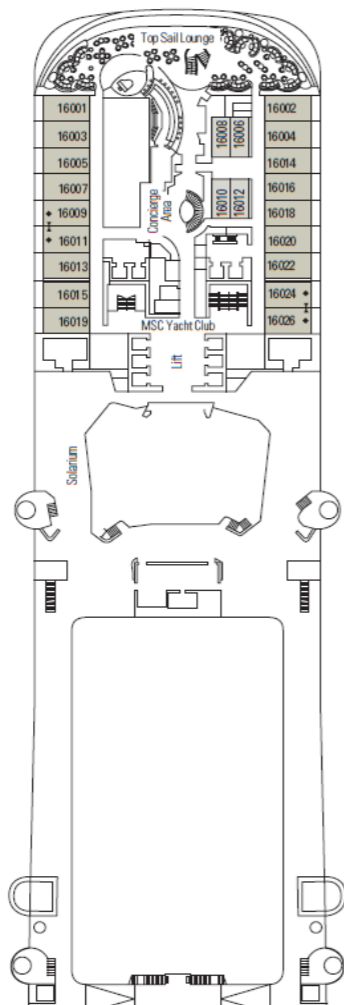

DECK 18
GAUGUIN

DECK 16
VELAZQUEZ

DECK 15
CEZANNE

DECK 14
MAGRITTE

DECK 13
GOYA

DECK 12
RAFFAELLO

DECK 11
DALI

DECK 10
MIRO

DECK 9
VAN GOGH

DECK 8
MONET

DECK 5
CARAVAGGIO

INNENKABINE

- Single Innenkabinen
- Deluxe Innenkabinen

KABINE MIT MEERBLICK

- Junior Kabine mit Meerblick und teilweiser Sicht einschränkung
- Junior Kabine mit Meerblick
- Deluxe Kabine mit Meerblick
- Premium Kabine mit Meerblick

BALKONKABINE

- Balkonkabine Aurea
- Deluxe Balkonkabine
- Deluxe Balkonkabine mit teilweiser Sicht einschränkung
- Single Balkonkabine
- Premium Suite Aurea
- Premium Suite Aurea mit Terrasse & Whirlpool
- Grand Suite Aurea mit Terrasse & Whirlpool

MSC YACHT CLUB

- MSC Yacht Club Innenkabine
- MSC Yacht Club Deluxe Suite
- MSC Yacht Club Maisonette Suite mit Whirlpool
- MSC Yacht Club Royal Suite

LEGENDE

- ▲ Sofabett
- ◆ Doppel-Sofabett
- 3. Bett zum Herunterklappen
- 3./4. Bett zum Herunterklappen
- Klappbett oder Sofa, kann in ein Bett umgewandelt werden (3. und 4. Bett); Klappbetten sind nicht für Kinder unter 6 Jahren geeignet.
- ↔ Kabinen mit Verbindungstür
- H Kabinen für Gäste mit eingeschränkter Mobilität oder sonstigen Beeinträchtigungen
- ♾ Whirlpool
- ⦿ Kabinen mit eingeschränkter Sicht
- Balkon mit einer Metallbalustrade
- Balkon mit einer halben Glas- und einer halben Metallbalustrade