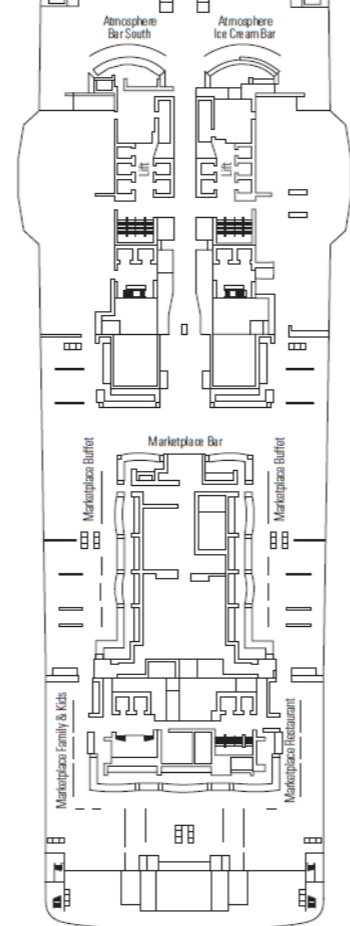

DECK 18
GAUGUIN

DECK 16
VELAZQUEZ

DECK 15
CEZANNE

DECK 14
MAGRITTE

DECK 13
GOYA

DECK 12
RAFFAELLO

DECK 11
DALI

DECK 10
MIRO

DECK 9
VAN GOGH

DECK 8
MONET

DECK 5
CARAVAGGIO

INNENKABINE

- Single Innenkabinen
- Deluxe Innenkabinen

KABINE MIT MEERBLICK

- Junior Kabine mit Meerblick und teilweiser Sicht einschränkung
- Junior Kabine mit Meerblick
- Deluxe Kabine mit Meerblick
- Premium Kabine mit Meerblick

BALKONKABINE

- Balkonkabine Aurea
- Deluxe Balkonkabine
- Deluxe Balkonkabine mit teilweiser Sicht einschränkung
- Single Balkonkabine
- Premium Suite Aurea
- Premium Suite Aurea mit Terrasse & Whirlpool
- Grand Suite Aurea mit Terrasse & Whirlpool

MSC YACHT CLUB

- MSC Yacht Club Innenkabine
- MSC Yacht Club Deluxe Suite
- MSC Yacht Club Maisonette Suite mit Whirlpool
- MSC Yacht Club Royal Suite

LEGENDE

- ▲ Sofabett
- ◆ Doppel-Sofabett
- 3. Bett zum Herunterklappen
- 3./4. Bett zum Herunterklappen
- Klappbett oder Sofa, kann in ein Bett umgewandelt werden (3. und 4. Bett); Klappbetten sind nicht für Kinder unter 6 Jahren geeignet.
- ↔ Kabinen mit Verbindungstür
- H Kabinen für Gäste mit eingeschränkter Mobilität oder sonstigen Beeinträchtigungen
- ♾ Whirlpool
- ⦿ Kabinen mit eingeschränkter Sicht
- Balkon mit einer Metallbalustrade
- Balkon mit einer halben Glas- und einer halben Metallbalustrade