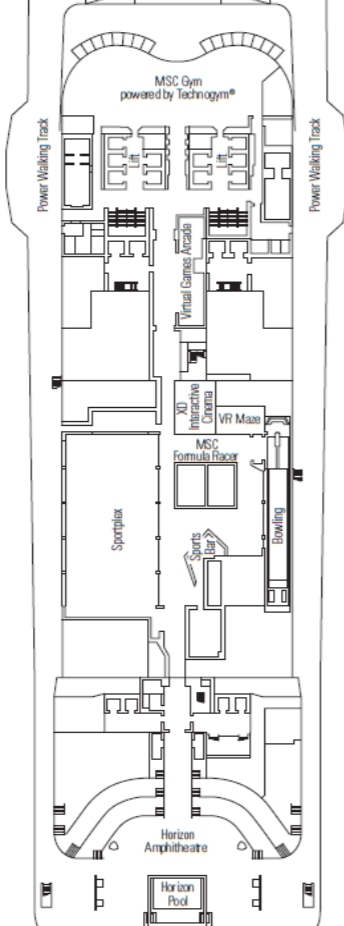

DECK 18
GAUGUIN

DECK 16
VELAZQUEZ

DECK 15
CEZANNE

DECK 14
MAGRITTE

DECK 13
GOYA

DECK 12
RAFFAELLO

DECK 11
DALI

DECK 10
MIRO

DECK 9
VAN GOGH

DECK 8
MONET

DECK 5
CARAVAGGIO

INNENKABINE

- Single Innenkabinen
- Deluxe Innenkabinen

KABINE MIT MEERBLICK

- Junior Kabine mit Meerblick und teilweiser Sicht einschränkung
- Junior Kabine mit Meerblick
- Deluxe Kabine mit Meerblick
- Premium Kabine mit Meerblick

BALKONKABINE

- Balkonkabine Aurea
- Deluxe Balkonkabine
- Deluxe Balkonkabine mit teilweiser Sicht einschränkung
- Single Balkonkabine
- Premium Suite Aurea
- Premium Suite Aurea mit Terrasse & Whirlpool
- Grand Suite Aurea mit Terrasse & Whirlpool

MSC YACHT CLUB

- MSC Yacht Club Innenkabine
- MSC Yacht Club Deluxe Suite
- MSC Yacht Club Maisonette Suite mit Whirlpool
- MSC Yacht Club Royal Suite

LEGENDE

- ▲ Sofabett
- ◆ Doppel-Sofabett
- 3. Bett zum Herunterklappen
- 3./4. Bett zum Herunterklappen
- Klappbett oder Sofa, kann in ein Bett umgewandelt werden (3. und 4. Bett); Klappbetten sind nicht für Kinder unter 6 Jahren geeignet.
- ↔ Kabinen mit Verbindungstür
- H Kabinen für Gäste mit eingeschränkter Mobilität oder sonstigen Beeinträchtigungen
- ♾ Whirlpool
- ⦿ Kabinen mit eingeschränkter Sicht
- Balkon mit einer Metallbalustrade
- Balkon mit einer halben Glas- und einer halben Metallbalustrade