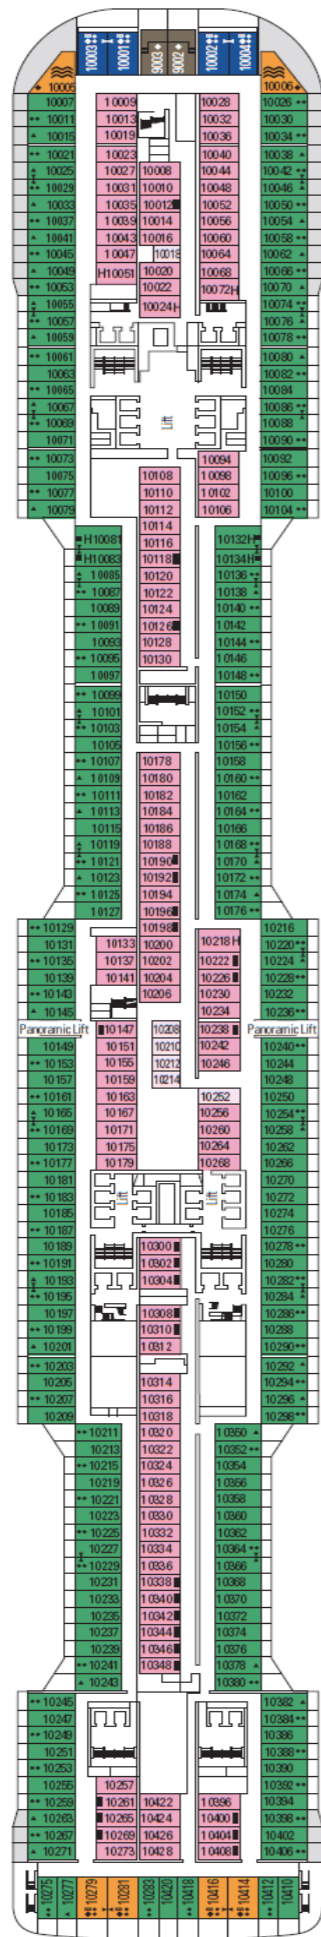

DECK 18
GAUGUIN

DECK 16
VELAZQUEZ

DECK 15
CEZANNE

DECK 14
MAGRITTE

DECK 13
GOYA

DECK 12
RAFFAELLO

DECK 11
DALI

DECK 10
MIRO

DECK 9
VAN GOGH

DECK 8
MONET

DECK 5
CARAVAGGIO

INNENKABINE

- Single Innenkabinen
- Deluxe Innenkabinen

KABINE MIT MEERBLICK

- Junior Kabine mit Meerblick und teilweiser Sicht einschränkung
- Junior Kabine mit Meerblick
- Deluxe Kabine mit Meerblick
- Premium Kabine mit Meerblick

BALKONKABINE

- Balkonkabine Aurea
- Deluxe Balkonkabine
- Deluxe Balkonkabine mit teilweiser Sicht einschränkung
- Single Balkonkabine
- Premium Suite Aurea
- Premium Suite Aurea mit Terrasse & Whirlpool
- Grand Suite Aurea mit Terrasse & Whirlpool