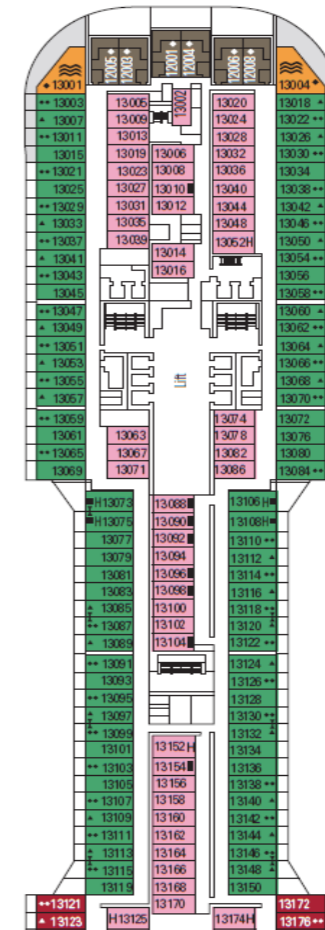

DECK 18
GAUGUIN

DECK 16
VELAZQUEZ

DECK 15
CEZANNE

DECK 14
MAGRITTE

DECK 13
GOYA

DECK 12
RAFFAELLO

DECK 11
DALI

DECK 10
MIRO

DECK 9
VAN GOGH

DECK 8
MONET

DECK 5
CARAVAGGIO

INNENKABINE

- Single Innenkabinen
- Deluxe Innenkabinen

KABINE MIT MEERBLICK

- Junior Kabine mit Meerblick und teilweiser Sicht einschränkung
- Junior Kabine mit Meerblick
- Deluxe Kabine mit Meerblick
- Premium Kabine mit Meerblick

BALKONKABINE

- Balkonkabine Aurea
- Deluxe Balkonkabine
- Deluxe Balkonkabine mit teilweiser Sicht einschränkung
- Single Balkonkabine
- Premium Suite Aurea
- Premium Suite Aurea mit Terrasse & Whirlpool
- Grand Suite Aurea mit Terrasse & Whirlpool

MSC YACHT CLUB

- MSC Yacht Club Innenkabine
- MSC Yacht Club Deluxe Suite
- MSC Yacht Club Maisonette Suite mit Whirlpool
- MSC Yacht Club Royal Suite

LEGENDE

- ▲ Sofabett
- ◆ Doppel-Sofabett
- 3. Bett zum Herunterklappen
- 3./4. Bett zum Herunterklappen
- Klappbett oder Sofa, kann in ein Bett umgewandelt werden (3. und 4. Bett); Klappbetten sind nicht für Kinder unter 6 Jahren geeignet.
- ↔ Kabinen mit Verbindungstür
- H Kabinen für Gäste mit eingeschränkter Mobilität oder sonstigen Beeinträchtigungen
- ♾ Whirlpool
- ⦿ Kabinen mit eingeschränkter Sicht
- Balkon mit einer Metallbalustrade
- Balkon mit einer halben Glas- und einer halben Metallbalustrade