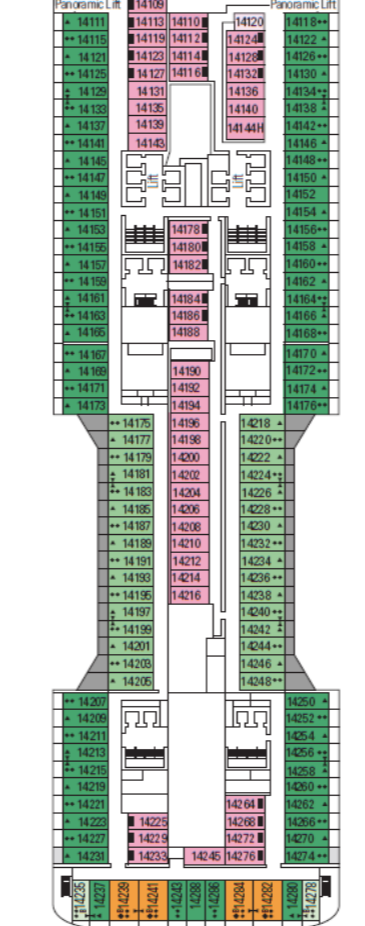

DECK 18
GAUGUIN

DECK 16
VELAZQUEZ

DECK 15
CEZANNE

DECK 14
MAGRITTE

DECK 13
GOYA

DECK 12
RAFFAELLO

DECK 11
DALI

DECK 10
MIRO

DECK 9
VAN GOGH

DECK 8
MONET

DECK 5
CARAVAGGIO

INNENKABINE

- Single Innenkabinen
- Deluxe Innenkabinen

KABINE MIT MEERBLICK

- Junior Kabine mit Meerblick und teilweiser Sicht einschränkung
- Junior Kabine mit Meerblick
- Deluxe Kabine mit Meerblick
- Premium Kabine mit Meerblick