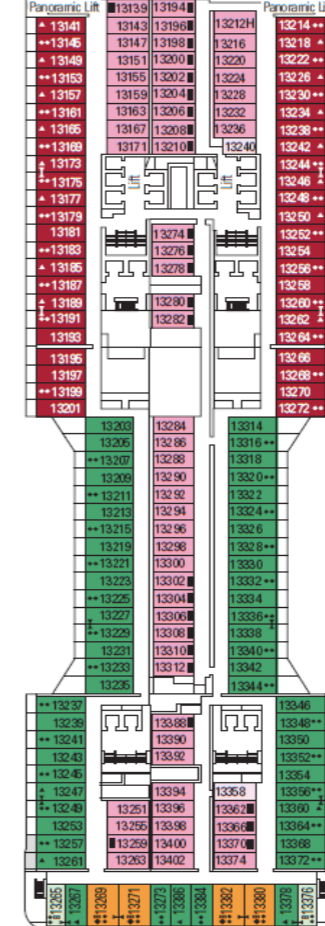

DECK 18
GAUGUIN

DECK 16
VELAZQUEZ

DECK 15
CEZANNE

DECK 14
MAGRITTE

DECK 13
GOYA

DECK 12
RAFFAELLO

DECK 11
DALI

DECK 10
MIRO

DECK 9
VAN GOGH

DECK 8
MONET

DECK 5
CARAVAGGIO

INNENKABINE

- Single Innenkabinen
- Deluxe Innenkabinen

KABINE MIT MEERBLICK

- Junior Kabine mit Meerblick und teilweiser Sicht einschränkung
- Junior Kabine mit Meerblick
- Deluxe Kabine mit Meerblick
- Premium Kabine mit Meerblick

BALKONKABINE

- Balkonkabine Aurea
- Deluxe Balkonkabine
- Deluxe Balkonkabine mit teilweiser Sicht einschränkung
- Single Balkonkabine
- Premium Suite Aurea
- Premium Suite Aurea mit Terrasse & Whirlpool
- Grand Suite Aurea mit Terrasse & Whirlpool

MSC YACHT CLUB

- MSC Yacht Club Innenkabine
- MSC Yacht Club Deluxe Suite
- MSC Yacht Club Maisonette Suite mit Whirlpool
- MSC Yacht Club Royal Suite

LEGENDE

- ▲ Sofabett
- ◆ Doppel-Sofabett
- 3. Bett zum Herunterklappen
- 3./4. Bett zum Herunterklappen
- Klappbett oder Sofa, kann in ein Bett umgewandelt werden (3. und 4. Bett); Klappbetten sind nicht für Kinder unter 6 Jahren geeignet.
- ↔ Kabinen mit Verbindungstür
- H Kabinen für Gäste mit eingeschränkter Mobilität oder sonstigen Beeinträchtigungen
- ♾ Whirlpool
- ⦿ Kabinen mit eingeschränkter Sicht
- Balkon mit einer Metallbalustrade
- Balkon mit einer halben Glas- und einer halben Metallbalustrade