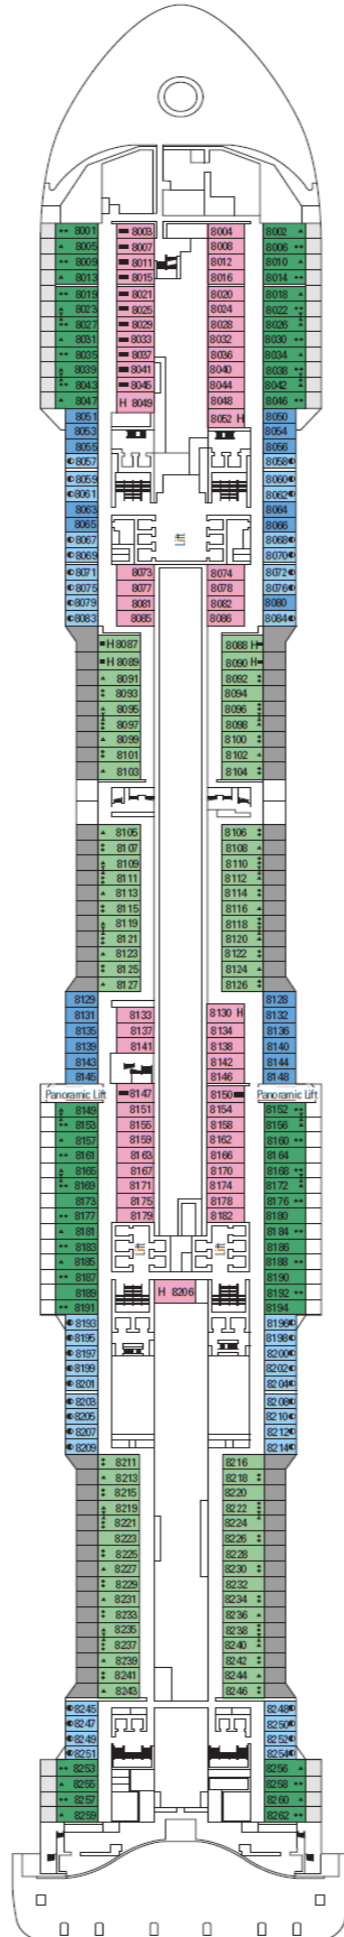

DECK 18
GAUGUIN

DECK 16
VELAZQUEZ

DECK 15
CEZANNE

DECK 14
MAGRITTE

DECK 13
GOYA

DECK 12
RAFFAELLO

DECK 11
DALI

DECK 10
MIRO

DECK 9
VAN GOGH

DECK 8
MONET

DECK 5
CARAVAGGIO

INNENKABINE

- Single Innenkabinen
- Deluxe Innenkabinen

KABINE MIT MEERBLICK

- Junior Kabine mit Meerblick und teilweiser Sicht einschränkung
- Junior Kabine mit Meerblick
- Deluxe Kabine mit Meerblick
- Premium Kabine mit Meerblick

BALKONKABINE

- Balkonkabine Aurea
- Deluxe Balkonkabine
- Deluxe Balkonkabine mit teilweiser Sicht einschränkung
- Single Balkonkabine
- Premium Suite Aurea
- Premium Suite Aurea mit Terrasse & Whirlpool
- Grand Suite Aurea mit Terrasse & Whirlpool

MSC YACHT CLUB

- MSC Yacht Club Innenkabine
- MSC Yacht Club Deluxe Suite
- MSC Yacht Club Maisonette Suite mit Whirlpool
- MSC Yacht Club Royal Suite

LEGENDE

- ▲ Sofabett
- ◆ Doppel-Sofabett
- 3. Bett zum Herunterklappen
- 3./4. Bett zum Herunterklappen
- Klappbett oder Sofa, kann in ein Bett umgewandelt werden (3. und 4. Bett); Klappbetten sind nicht für Kinder unter 6 Jahren geeignet.
- ↔ Kabinen mit Verbindungstür
- H Kabinen für Gäste mit eingeschränkter Mobilität oder sonstigen Beeinträchtigungen
- ♾ Whirlpool
- ⦿ Kabinen mit eingeschränkter Sicht
- Balkon mit einer Metallbalustrade
- Balkon mit einer halben Glas- und einer halben Metallbalustrade