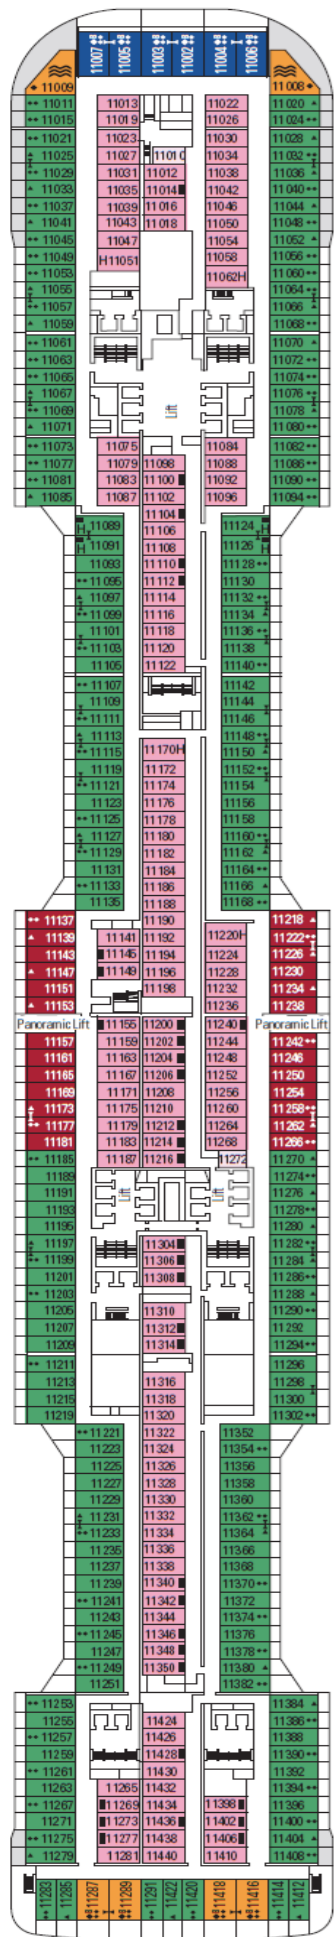

DECK 18
GAUGUIN

DECK 16
VELAZQUEZ

DECK 15
CEZANNE

DECK 14
MAGRITTE

DECK 13
GOYA

DECK 12
RAFFAELLO

DECK 11
DALI

DECK 10
MIRO

DECK 9
VAN GOGH

DECK 8
MONET

DECK 5
CARAVAGGIO

INNENKABINE

- Single Innenkabinen
- Deluxe Innenkabinen

KABINE MIT MEERBLICK

- Junior Kabine mit Meerblick und teilweiser Sicht einschränkung
- Junior Kabine mit Meerblick
- Deluxe Kabine mit Meerblick
- Premium Kabine mit Meerblick

BALKONKABINE

- Balkonkabine Aurea
- Deluxe Balkonkabine
- Deluxe Balkonkabine mit teilweiser Sicht einschränkung
- Single Balkonkabine
- Premium Suite Aurea
- Premium Suite Aurea mit Terrasse & Whirlpool
- Grand Suite Aurea mit Terrasse & Whirlpool