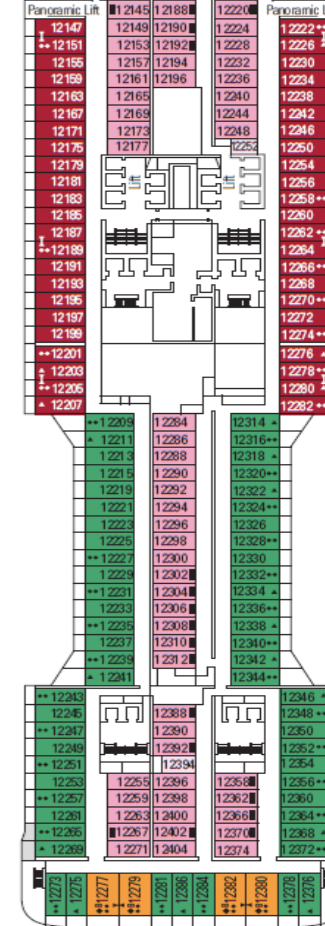

DECK 18
GAUGUIN

DECK 16
VELAZQUEZ

DECK 15
CEZANNE

DECK 14
MAGRITTE

DECK 13
GOYA

DECK 12
RAFFAELLO

DECK 11
DALI

DECK 10
MIRO

DECK 9
VAN GOGH

DECK 8
MONET

DECK 5
CARAVAGGIO

INNENKABINE

- Single Innenkabinen
- Deluxe Innenkabinen

KABINE MIT MEERBLICK

- Junior Kabine mit Meerblick und teilweiser Sicht einschränkung
- Junior Kabine mit Meerblick
- Deluxe Kabine mit Meerblick
- Premium Kabine mit Meerblick