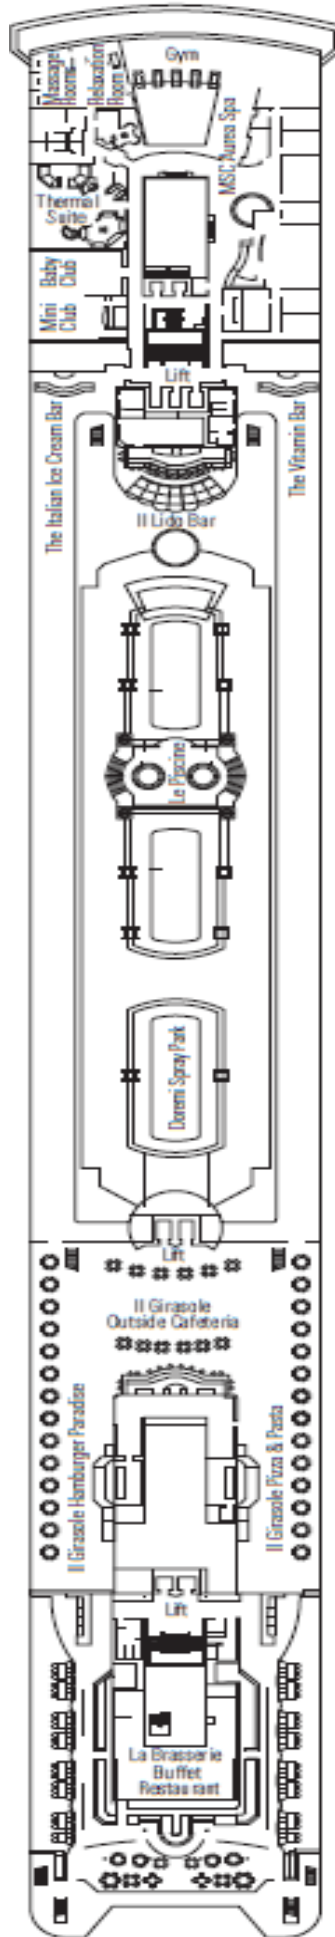

DECK 12
ZAFFIRO

DECK 11
ACQUAMARINA

DECK 10
TORMALINA

DECK 9
AMETISTA

DECK 8
SMERALDO

DECK 7
TOPAZIO

INNENKABINE

- Junior Innenkabine
- Junior Kabine mit Meerblick und teilweiser Sicht einschränkung
- Junior Kabine mit Meerblick
- Premium Kabine mit Meerblick

BALKONKABINE

- Junior Balkonkabine

SUITE

- Deluxe Suite Aurea

LEGENDE

- ▲ Sofabett
- 3. Bett ist ein Klappbett
- 3. und 4. Bett sind Klappbetten
- ⌋ Kabinen mit Verbindungstür
- H Kabinen für Gäste mit Beeinträchtigungen oder eingeschränkter Mobilität
- ⦿ Kabine mit teilweise Sicht einschränkung