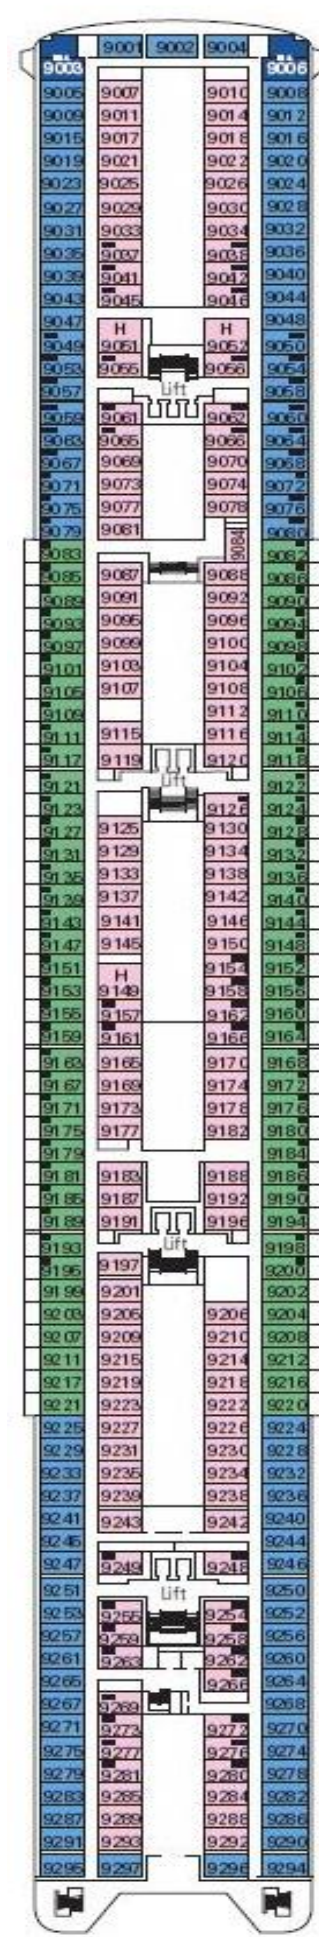

DECK 12
ZAFFIRO

DECK 11
ACQUAMARINA

DECK 10
TORMALINA

DECK 9
AMETISTA

DECK 8
SMERALDO

DECK 7
TOPAZIO

INNENKABINE

- Junior Innenkabine
- Junior Kabine mit Meerblick und teilweiser Sicht einschränkung
- Junior Kabine mit Meerblick
- Premium Kabine mit Meerblick

BALKONKABINE

- Junior Balkonkabine

SUITE

- Deluxe Suite Aurea

LEGENDE

- ▲ Sofabett
- 3. Bett ist ein Klappbett
- 3. und 4. Bett sind Klappbetten
- ⌋ Kabinen mit Verbindungstür
- H Kabinen für Gäste mit Beeinträchtigungen oder eingeschränkter Mobilität
- ⦿ Kabine mit teilweise Sicht einschränkung