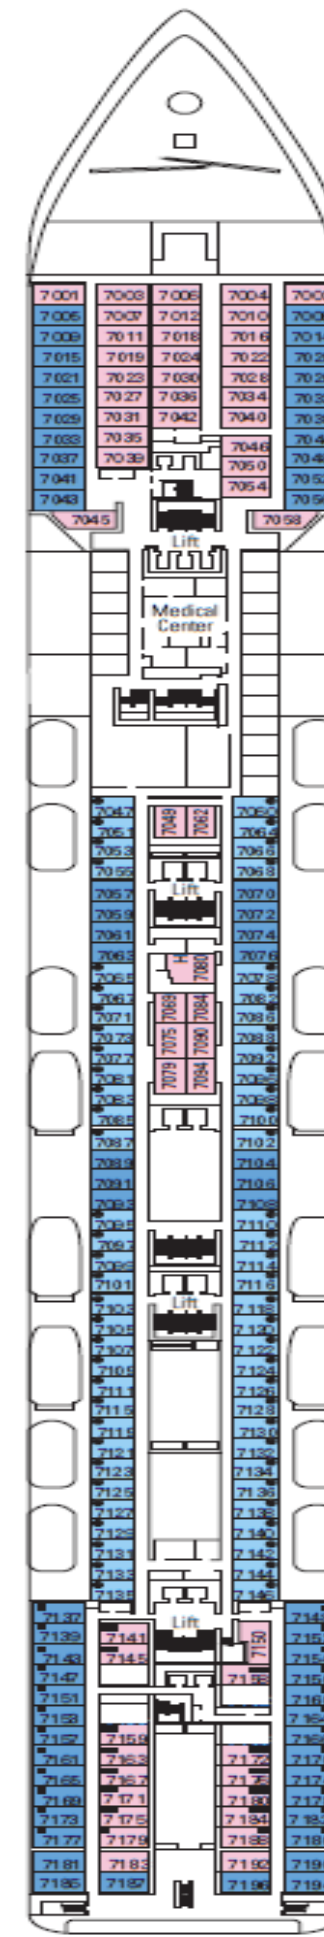

DECK 12
ZAFFIRO

DECK 11
ACQUAMARINA

DECK 10
TORMALINA

DECK 9
AMETISTA

DECK 8
SMERALDO

DECK 7
TOPAZIO

INNENKABINE

- Junior Innenkabine
- Junior Kabine mit Meerblick und teilweiser Sicht einschränkung
- Junior Kabine mit Meerblick
- Premium Kabine mit Meerblick

BALKONKABINE

- Junior Balkonkabine

SUITE

- Deluxe Suite Aurea

LEGENDE

- ▲ Sofabett
- 3. Bett ist ein Klappbett
- 3. und 4. Bett sind Klappbetten
- ⌋ Kabinen mit Verbindungstür
- H Kabinen für Gäste mit Beeinträchtigungen oder eingeschränkter Mobilität
- ⦿ Kabine mit teilweise Sicht einschränkung