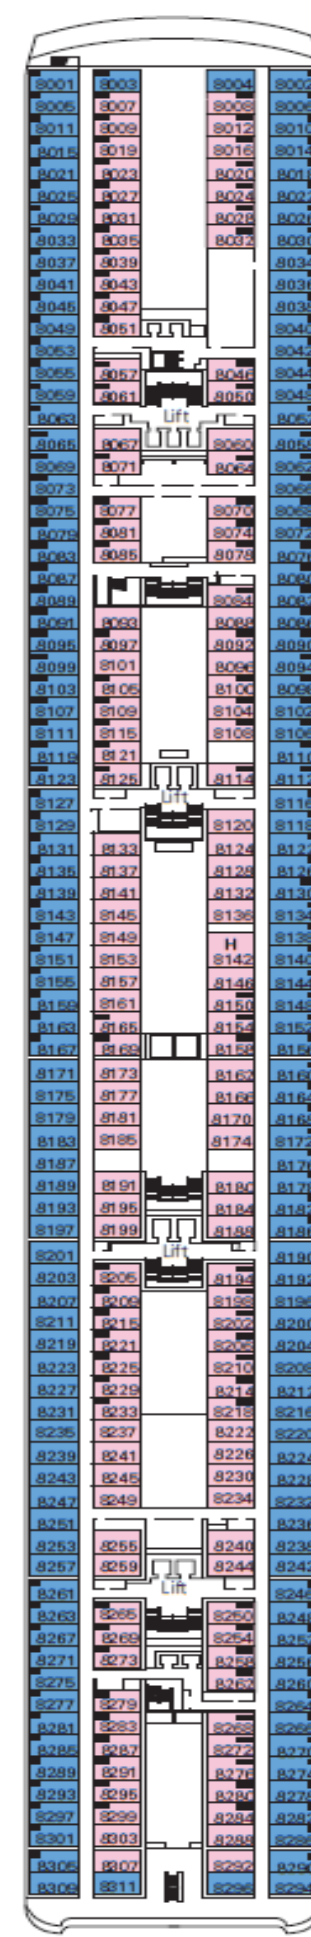

DECK 12
ZAFFIRO

DECK 11
ACQUAMARINA

DECK 10
TORMALINA

DECK 9
AMETISTA

DECK 8
SMERALDO

DECK 7
TOPAZIO

INNENKABINE

- Junior Innenkabine
- Junior Kabine mit Meerblick und teilweiser Sicht einschränkung
- Junior Kabine mit Meerblick
- Premium Kabine mit Meerblick

BALKONKABINE

- Junior Balkonkabine

SUITE

- Deluxe Suite Aurea

LEGENDE

- ▲ Sofabett
- 3. Bett ist ein Klappbett
- 3. und 4. Bett sind Klappbetten
- ⌋ Kabinen mit Verbindungstür
- H Kabinen für Gäste mit Beeinträchtigungen oder eingeschränkter Mobilität
- ⦿ Kabine mit teilweise Sicht einschränkung