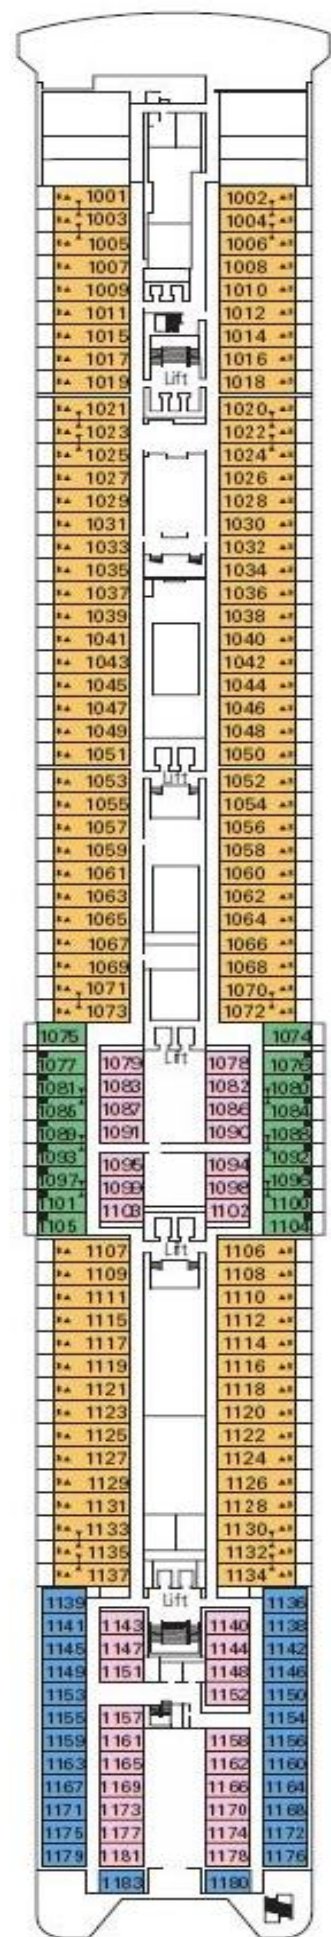

DECK 12
ZAFFIRO

DECK 11
ACQUAMARINA

DECK 10
TORMALINA

DECK 9
AMETISTA

DECK 8
SMERALDO

DECK 7
TOPAZIO

INNENKABINE

- Junior Innenkabine
- Junior Kabine mit Meerblick und teilweiser Sicht einschränkung
- Junior Kabine mit Meerblick
- Premium Kabine mit Meerblick

BALKONKABINE

- Junior Balkonkabine

SUITE

- Deluxe Suite Aurea

LEGENDE

- ▲ Sofabett
- 3. Bett ist ein Klappbett
- 3. und 4. Bett sind Klappbetten
- ⌋ Kabinen mit Verbindungstür
- H Kabinen für Gäste mit Beeinträchtigungen oder eingeschränkter Mobilität
- ⦿ Kabine mit teilweise Sicht einschränkung